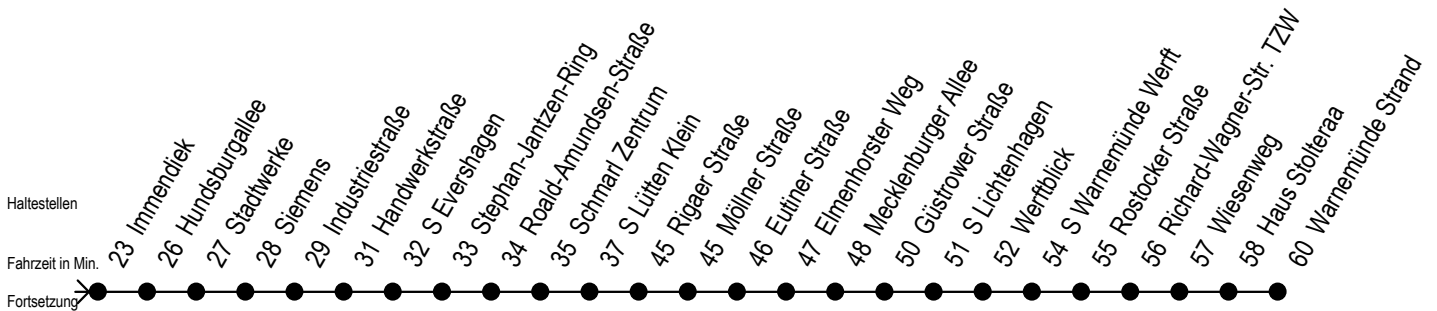

F1 Campus Südstadt

Gültig ab 06.01.2020

Alle Angaben ohne Gewähr

Richtung: Warnemünde Strand

Saarplatz Umsteigepunkt F1/F2

Uhr Montag - Freitag

Uhr Samstag

Uhr Sonntag - Feiertag

1	25	1	25	1	25
2	25	2	25	2	25
3	25 ^H	3	25 ^X	3	25 ^X
4	--	4	25 ^X 55 ^X	4	25 ^X 55 ^X
5	--	5	25 ^X 55 ^H	5	25 ^X 55 ^X
6	--	6	--	6	25 ^X 55 ^X
7	--	7	--	7	25 ^X 55 ^X

H = fährt bis S Lütten Klein

X = fährt ab Hast. Mecklenburger Allee weiter als Linie 36