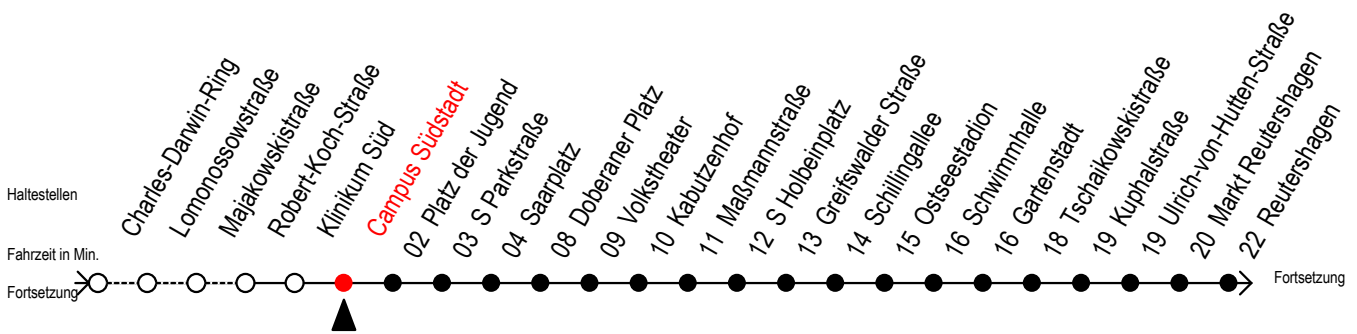

F1 Campus Südstadt

Gültig ab 06.01.2020

Alle Angaben ohne Gewähr

Richtung: Warnemünde Strand

Saarplatz Umsteigepunkt F1/F2

Uhr Montag - Freitag

Uhr Samstag

Uhr Sonntag - Feiertag

1	25	1	25	1	25
2	25	2	25	2	25
3	25 ^H	3	25 ^X	3	25 ^X
4	--	4	25 ^X 55 ^X	4	25 ^X 55 ^X
5	--	5	25 ^X 55 ^H	5	25 ^X 55 ^X
6	--	6	--	6	25 ^X 55 ^X
7	--	7	--	7	25 ^X 55 ^X

H = fährt bis S Lütten Klein

X = fährt ab Hast. Mecklenburger Allee weiter als Linie 36