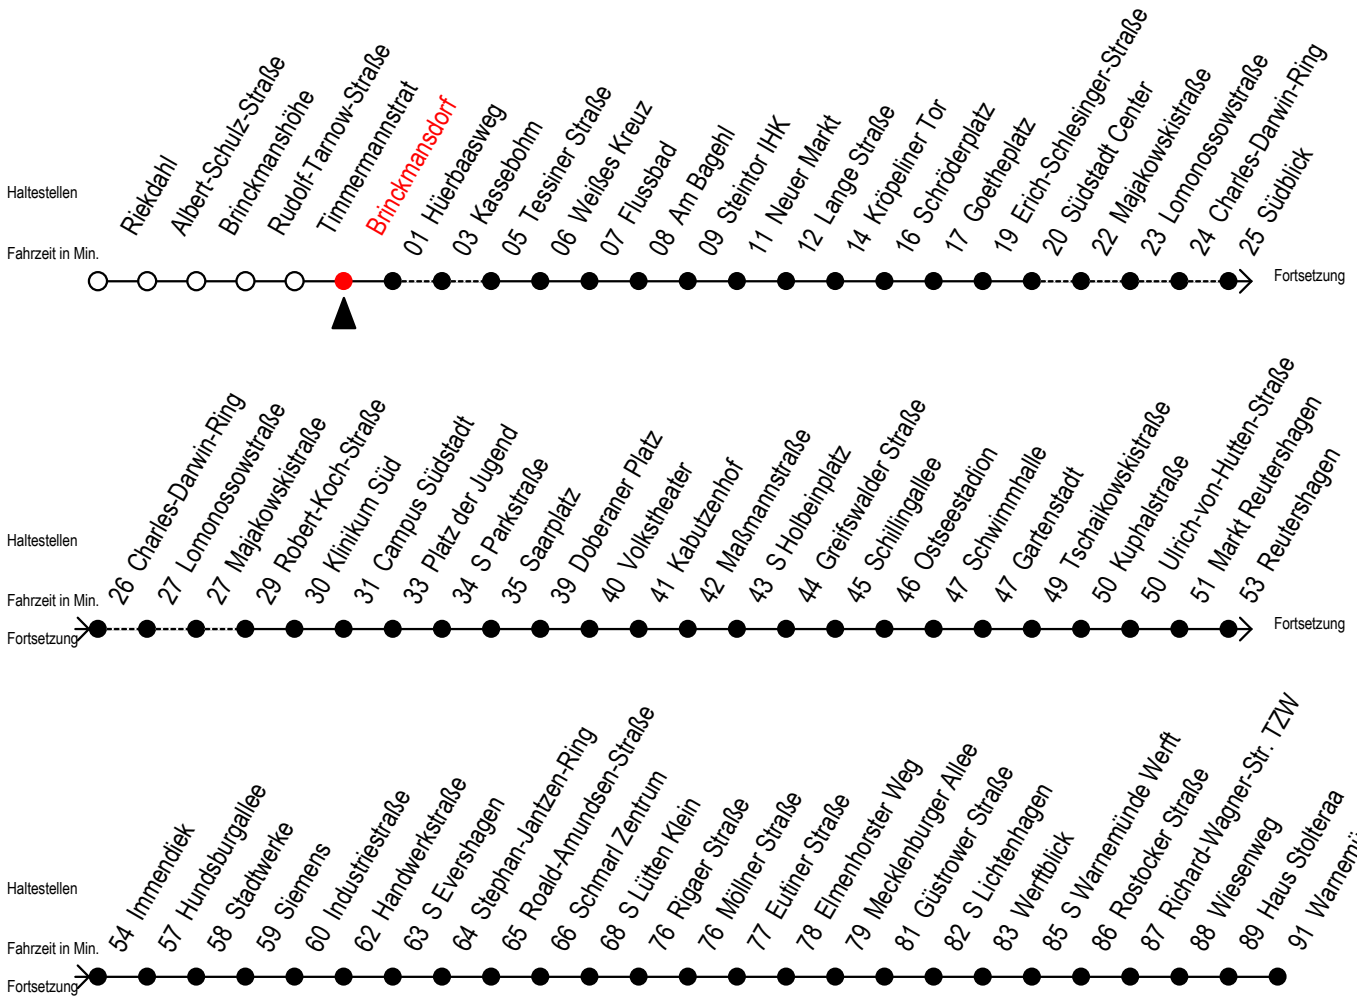

F1 Brinckmansdorf

Gültig ab 06.01.2020

Alle Angaben ohne Gewähr

Richtung: Warnemünde Strand

Saarplatz Umsteigepunkt F1/F2

Uhr Montag - Freitag

1	05 ^{KA}
2	08 ^A
3	08 ^{HA}
4	--
5	--
6	--
7	--

Uhr Samstag

1	05 ^{KA}
2	08 ^A
3	08 ^{AX}
4	08 ^X 57 ^{KSX}
5	27 ^{KSH}
6	--
7	--

Uhr Sonntag - Feiertag

1	05 ^{KA}
2	08 ^A
3	08 ^{AX}
4	08 ^X 57 ^{KSX}
5	27 ^{KSX} 57 ^{KSX}
6	27 ^{KSX} 57 ^{KSX}
7	27 ^{KSX}

K = fährt über Kassebohm
H = fährt bis S Lütten Klein
S = fährt über Südblick

A = am Südstadt-Center Umstieg zum Abruf-Linien-Taxi F1A
X = fährt ab Hast. Mecklenburger Allee weiter als Linie 36

Wie bestellt man ein Abruf-Linien-Taxi?

Sie bestellen bei der RSAG unter Telefon (0381) 802-1900 bis spätestens 30 Minuten vor Abfahrt oder nach Einsteigen in einen Bus oder Straßenbahn bei unserem Fahrpersonal Ihre laut Fahrplan gewünschte Fahrt.