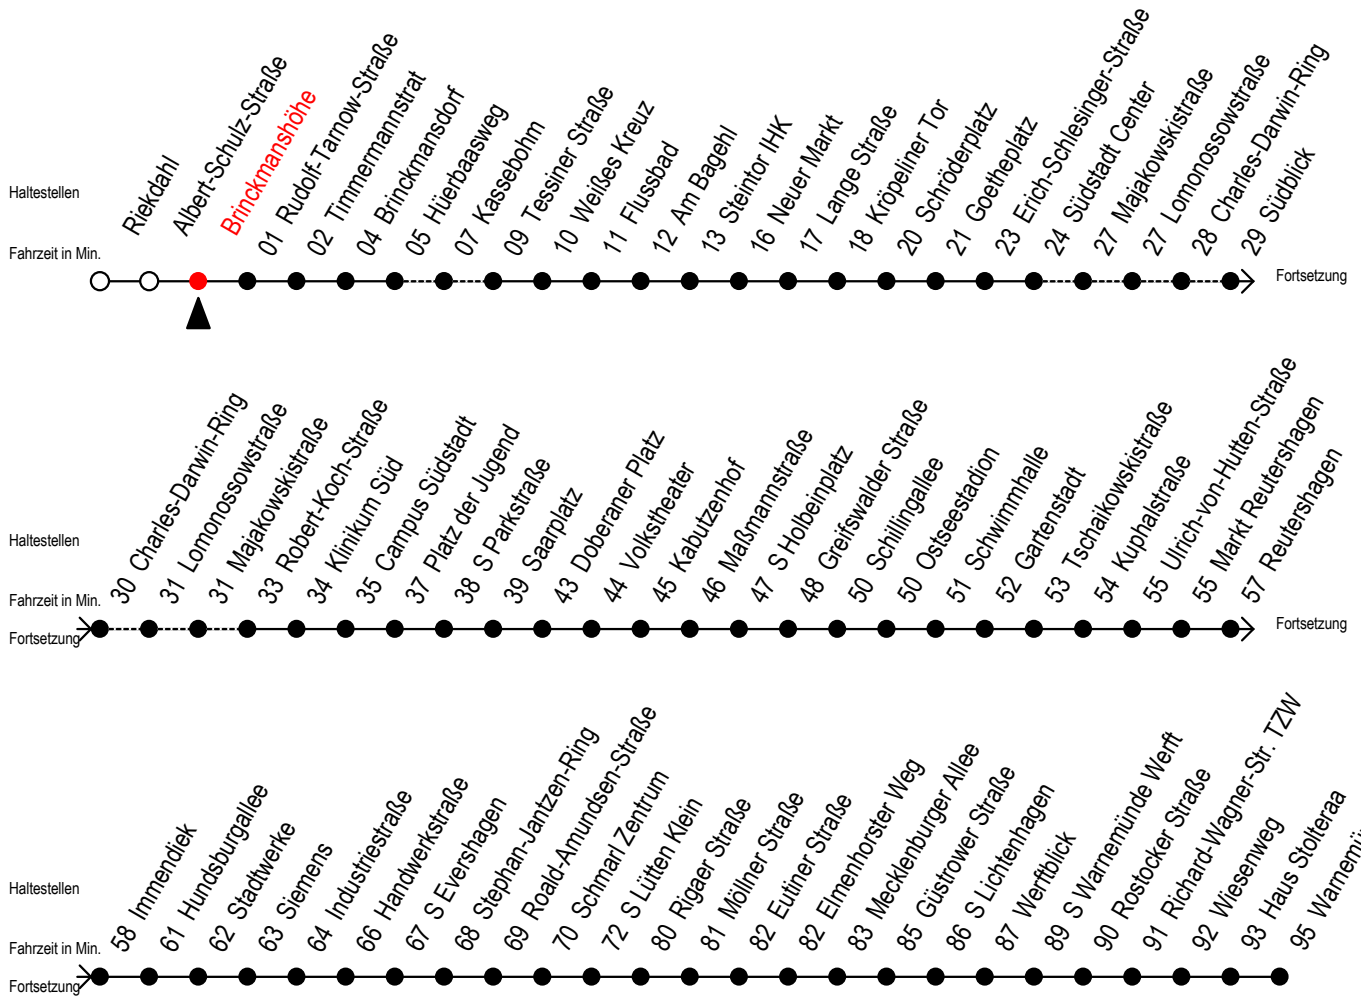

F1 Brinckmanshöhe

Gültig ab 06.01.2020

Alle Angaben ohne Gewähr

Richtung: Warnemünde Strand

Saarplatz Umsteigepunkt F1/F2

Uhr Montag - Freitag

| | |
|---|------------------|
| 1 | 00 ^{KA} |
| 2 | 03 ^A |
| 3 | 03 ^{HA} |
| 4 | -- |
| 5 | -- |
| 6 | -- |
| 7 | -- |

Uhr Samstag

| | |
|---|-----------------------------------|
| 1 | 00 ^{KA} |
| 2 | 03 ^A |
| 3 | 03 ^{AX} |
| 4 | 03 ^X 52 ^{KSX} |
| 5 | 22 ^{KSH} |
| 6 | -- |
| 7 | -- |

Uhr Sonntag - Feiertag

| | |
|---|-------------------------------------|
| 1 | 00 ^{KA} |
| 2 | 03 ^A |
| 3 | 03 ^{AX} |
| 4 | 03 ^X 52 ^{KSX} |
| 5 | 22 ^{KSX} 52 ^{KSX} |
| 6 | 22 ^{KSX} 52 ^{KSX} |
| 7 | 22 ^{KSX} |

K = fährt über Kassebohm
H = fährt bis S Lütten Klein
S = fährt über Südblick

A = am Südstadt-Center Umstieg zum Abruf-Linien-Taxi F1A
X = fährt ab Hast. Mecklenburger Allee weiter als Linie 36

Wie bestellt man ein Abruf-Linien-Taxi?