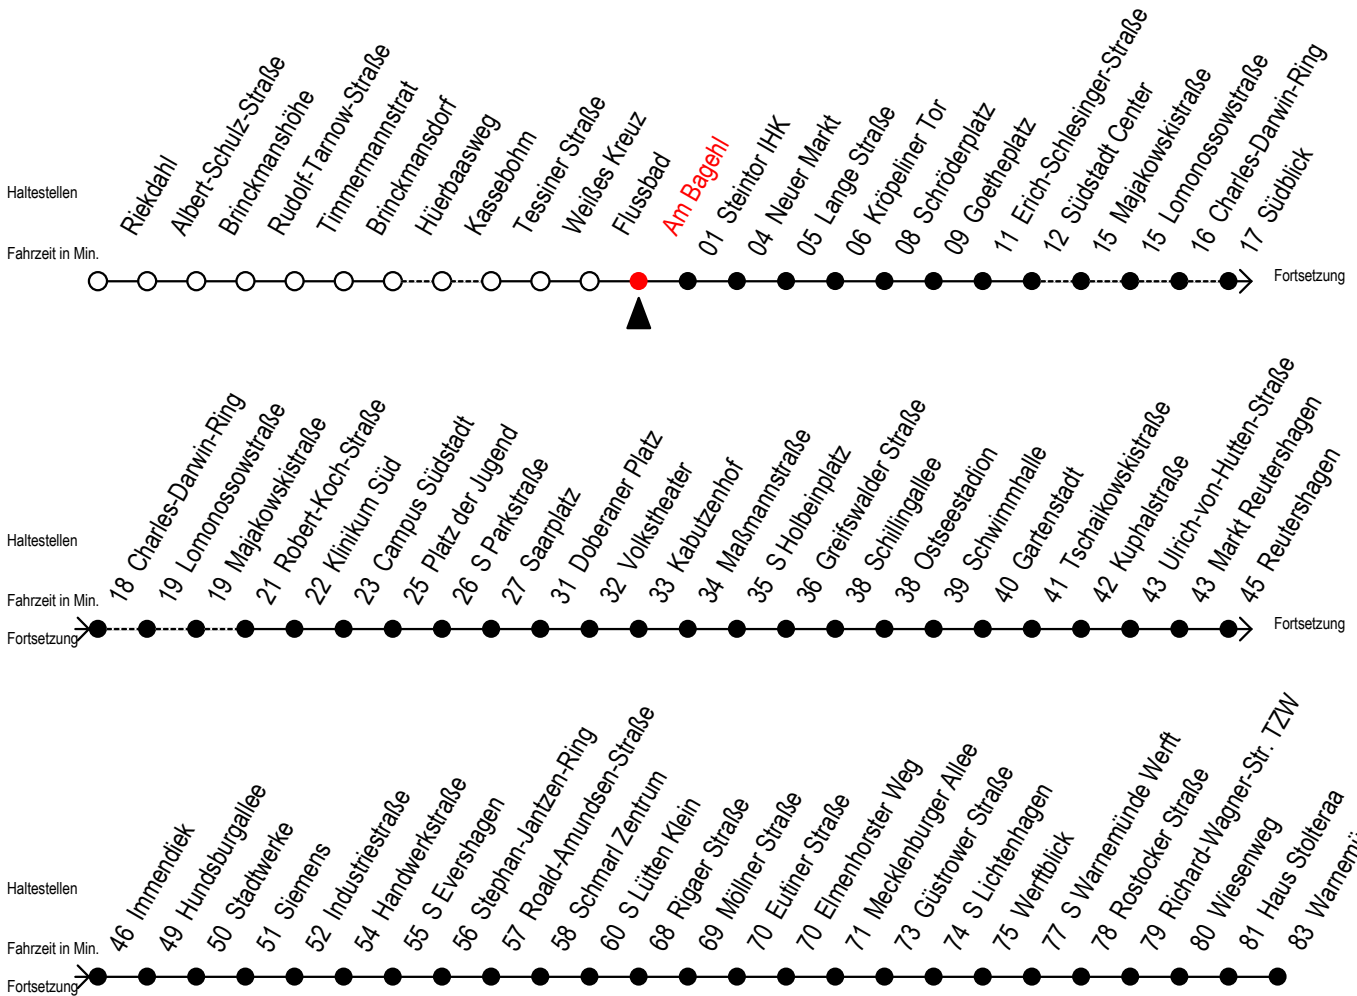

F1 Am Bagehl

Gültig ab 06.01.2020

Alle Angaben ohne Gewähr

Richtung: Warnemünde Strand

Saarplatz Umsteigepunkt F1/F2

Uhr Montag - Freitag

Uhr Samstag

Uhr Sonntag - Feiertag

1	12 ^A	1	12 ^A	1	12 ^A
2	12 ^A	2	12 ^A	2	12 ^A
3	12 ^{HA}	3	12 ^{AX}	3	12 ^{AX}
4	--	4	12 ^X	4	12 ^X
5	--	5	04 ^{SX} 34 ^{SH}	5	04 ^{SX} 34 ^{SX}
6	--	6	--	6	04 ^{SX} 34 ^{SX}
7	--	7	--	7	04 ^{SX} 34 ^{SX}

A = am Südstadt-Center Umstieg zum Abruf-Linien-Taxi F1A

H = fährt bis S Lütten Klein

X = fährt ab Hast. Mecklenburger Allee weiter als Linie 36

S = fährt über Südblick

Wie bestellt man ein Abruf-Linien-Taxi?