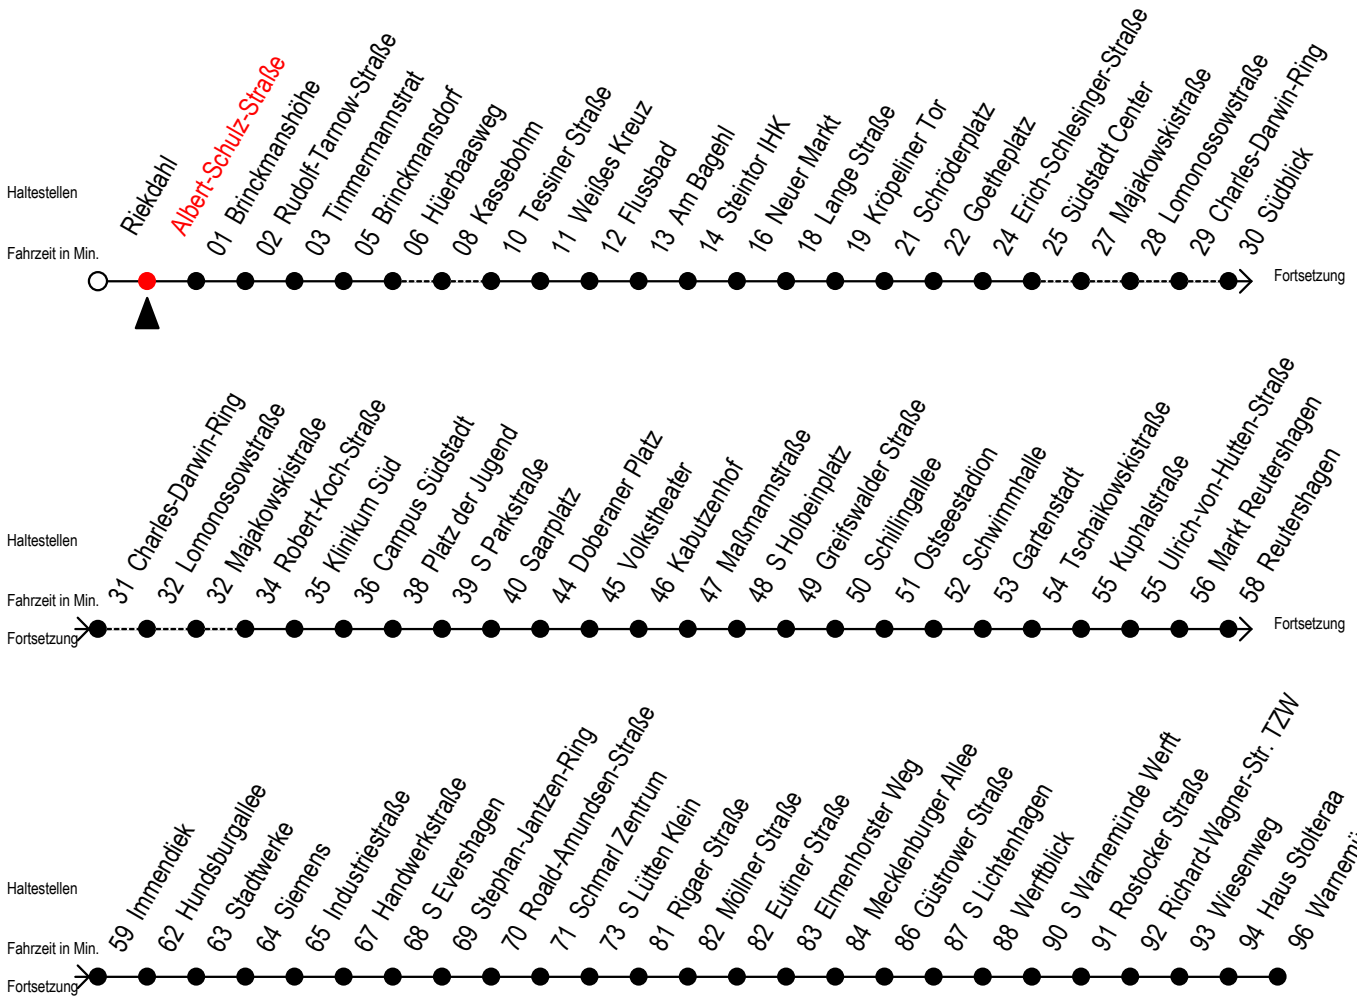

F1 Albert-Schulz-Straße

Gültig ab 06.01.2020

Alle Angaben ohne Gewähr

Richtung: Warnemünde Strand

Saarplatz Umsteigepunkt F1/F2

Uhr Montag - Freitag

Uhr Samstag

Uhr Sonntag - Feiertag

0	59 ^{KA}	0	59 ^{KA}	0	59 ^{KA}
2	02 ^A	2	02 ^A	2	02 ^A
3	02 ^{HA}	3	02 ^{AX}	3	02 ^{AX}
4	--	4	02 ^X 51 ^{KSX}	4	02 ^X 51 ^{KSX}
5	--	5	21 ^{KSH}	5	21 ^{KSX} 51 ^{KSX}
6	--	6	--	6	21 ^{KSX} 51 ^{KSX}
7	--	7	--	7	21 ^{KSX}

K = fährt über Kassebohm

H = fährt bis S Lütten Klein

S = fährt über Südblick

A = am Südstadt-Center Umstieg zum Abruf-Linien-Taxi F1A

X = fährt ab Hast. Mecklenburger Allee weiter als Linie 36

Wie bestellt man ein Abruf-Linien-Taxi?