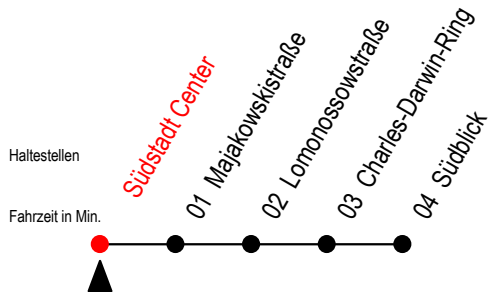

BUS F1A Südstadt Center

Gültig ab 06.01.2020

Alle Angaben ohne Gewähr

Richtung: Südblick

Fährt als Abruf-Linien-Taxi mit Anschluss von Li.F1 in Ri. Riekdahl

Uhr Täglich

1	41
2	41
3	41

Abruf - Linien - Taxi bitte bis spätestens 30 Min.
vor Abfahrt unter Tel. 0381/8021900 bestellen!