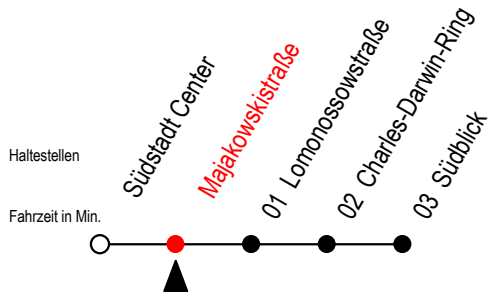

# F1A Majakowskistraße

Gültig ab 06.01.2020

Alle Angaben ohne Gewähr

Richtung: Südblick

Fährt als Abruf-Linien-Taxi mit Anschluss von Li.F1 in Ri. Riekdahl

## Uhr Täglich

1	42
2	42
3	42

Abruf - Linien - Taxi bitte bis spätestens 30 Min.  
vor Abfahrt unter Tel. 0381/8021900 bestellen!