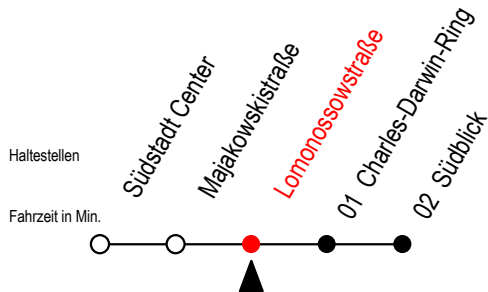

# BUS F1A Lomonossowstraße

Gültig ab 06.01.2020

Alle Angaben ohne Gewähr

Richtung: Südblick

Fährt als Abruf-Linien-Taxi mit Anschluss von Li.F1 in Ri. Riekdahl

## Uhr Täglich

1	43
2	43
3	43

Abruf - Linien - Taxi bitte bis spätestens 30 Min.  
vor Abfahrt unter Tel. 0381/8021900 bestellen!