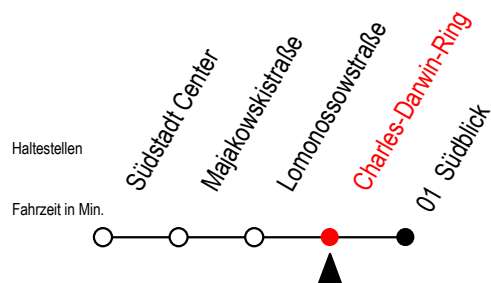

# BUS F1A Charles-Darwin-Ring

Gültig ab 06.01.2020

Alle Angaben ohne Gewähr

Richtung: Südblick

Fährt als Abruf-Linien-Taxi mit Anschluss von Li.F1 in Ri. Riekdahl

## Uhr Täglich

1	44
2	44
3	44

Abruf - Linien - Taxi bitte bis spätestens 30 Min.  
vor Abfahrt unter Tel. 0381/8021900 bestellen!