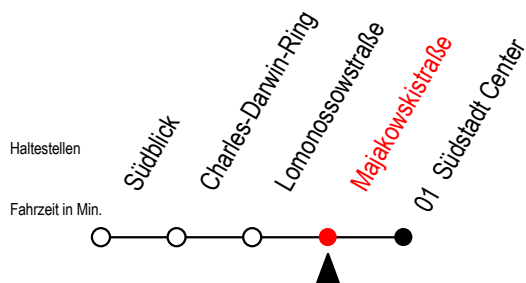

# BUS F1A Majakowskistraße

Gültig ab 06.01.2020

Alle Angaben ohne Gewähr

Richtung: Südstadt-Center

Fährt als Abruf-Linien-Taxi mit Anschluss an Linie F1

## Uhr Täglich

1 | 20<sup>A</sup>

2 | 20<sup>A</sup>

3 | 20<sup>A</sup>

4 | 20<sup>SA</sup>

**A** = Anschluss am Südstadtcenter zur Linie F1Ri. Riekdahl

**S** = fährt Samstag - Sonntag - Feiertag

Abruf-Linien-Taxi bitte bis spätestens 30 Min. vor Abfahrt unter Tel. 0381/8021900 bestellen.