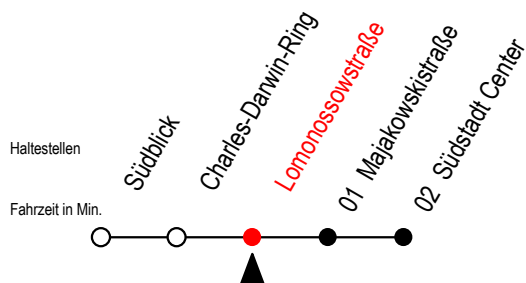

BUS F1A Lomonossowstraße

Gültig ab 06.01.2020

Alle Angaben ohne Gewähr

Richtung: Südstadt-Center

Fährt als Abruf-Linien-Taxi mit Anschluss an Linie F1

Uhr Täglich

1 19^A

2 19^A

3 19^A

4 19^{SA}

A = Anschluss am Südstadtcenter zur Linie F1Ri. Riekdahl

S = fährt Samstag - Sonntag - Feiertag

Abruf-Linien-Taxi bitte bis spätestens 30 Min. vor Abfahrt unter Tel. 0381/8021900 bestellen.