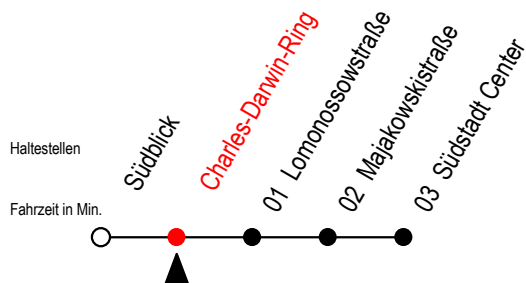

# BUS F1A Charles-Darwin-Ring

Gültig ab 06.01.2020

Alle Angaben ohne Gewähr

Richtung: Südstadt-Center

Fährt als Abruf-Linien-Taxi mit Anschluss an Linie F1

## Uhr Täglich

1 18<sup>A</sup>

2 18<sup>A</sup>

3 18<sup>A</sup>

4 18<sup>SA</sup>

**A** = Anschluss am Südstadtcenter zur Linie F1Ri. Riekdahl

**S** = fährt Samstag - Sonntag - Feiertag

Abruf-Linien-Taxi bitte bis spätestens 30 Min. vor Abfahrt unter Tel. 0381/8021900 bestellen.