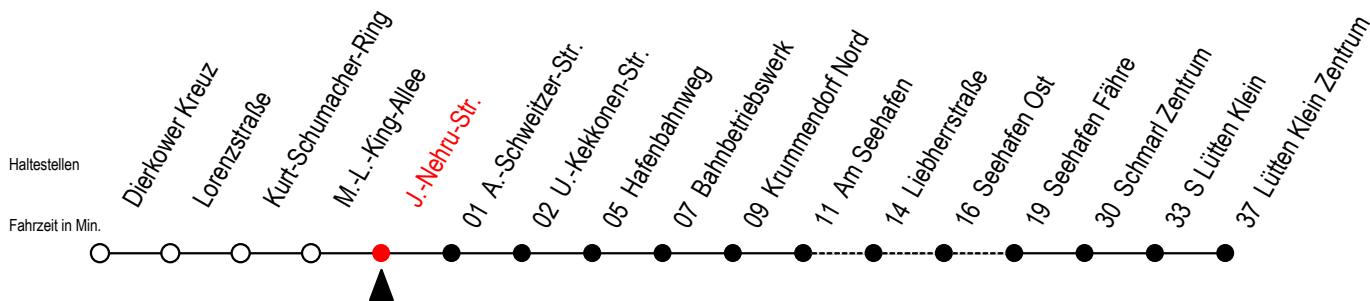

49 J.-Nehru-Str.

Gültig ab 06.01.2020

Alle Angaben ohne Gewähr

Richtung: Seehafen Fähre - Lütten Klein Zentrum

Bitte beachten Sie auch die Linie 19

Uhr Montag - Freitag

Uhr Samstag

Uhr Sonntag - Feiertag

5	26	5	24 ^{FT}	5	24 ^{FT}
6	16	6	20 ^{FT}	6	57 ^F
7	16	7	12 ^F	7	--
8	16 ^H	8	12 ^F	8	12 ^F
9	16 ^H	9	12 ^F	9	12 ^F
10	16 ^H	10	09 ^F	10	12 ^F
11	16 ^H	11	09 ^F	11	12 ^F
12	16 ^H	12	09 ^F	12	12 ^F
13	16	13	09 ^F	13	12 ^F
14	16	14	09 ^F	14	12 ^F
15	16	15	09 ^F	15	12 ^F
16	16	16	09 ^F	16	12 ^F
17	16	17	09 ^F	17	12 ^F
18	16	18	09 ^F	18	12 ^F
19	16	19	09 ^F	19	12 ^F
20	23 ^L 50 ^{FT}	20	09 ^F	20	12 ^F
21	23 ^L 50 ^{FT}	21	20 ^{FT}	21	20 ^{FT}
22	23 ^L	22	20 ^{FT}	22	20 ^{FT}
23	20 ^{FT}	23	20 ^{FT}	23	20 ^{FT}

L = fährt über Liebherrstraße

H = fährt bis S Lütten Klein

F = fährt bis Seehafen Fähre

T = fährt als Abruf-Linien-Taxi

Abruf - Linien - Taxi bitte bis spätestens 30 Min. vor der Abfahrt unter RSAG Tel. 0381/802 1900 bestellen!