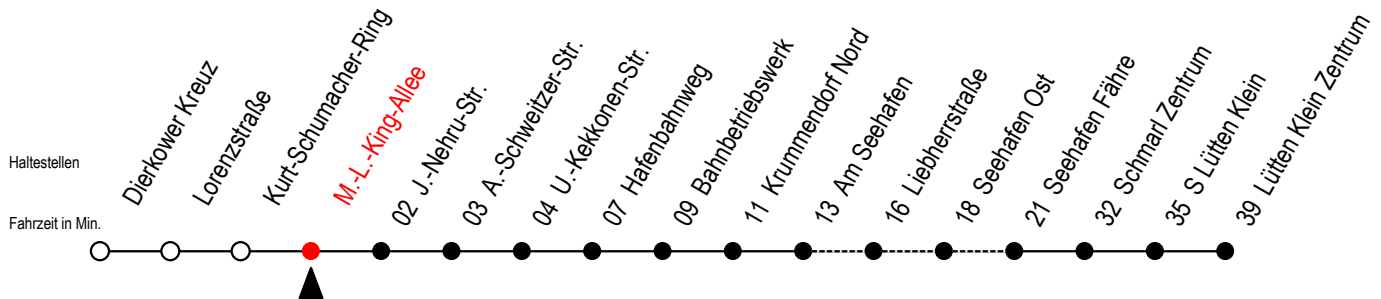

49 M.-L.-King-Allee

Gültig ab 06.01.2020

Alle Angaben ohne Gewähr

Richtung: Seehafen Fähre - Lütten Klein Zentrum

Bitte beachten Sie auch die Linie 19

Uhr Montag - Freitag

Uhr Samstag

Uhr Sonntag - Feiertag

5	24	5	23 ^{FT}	5	23 ^{FT}
6	14	6	19 ^{FT}	6	55 ^F
7	14	7	10 ^F	7	--
8	14 ^H	8	10 ^F	8	10 ^F
9	14 ^H	9	10 ^F	9	10 ^F
10	14 ^H	10	07 ^F	10	10 ^F
11	14 ^H	11	07 ^F	11	10 ^F
12	14 ^H	12	07 ^F	12	10 ^F
13	14	13	07 ^F	13	10 ^F
14	14	14	07 ^F	14	10 ^F
15	14	15	07 ^F	15	10 ^F
16	14	16	07 ^F	16	10 ^F
17	14	17	07 ^F	17	10 ^F
18	14	18	07 ^F	18	10 ^F
19	14	19	07 ^F	19	10 ^F
20	21 ^L 49 ^{FT}	20	07 ^F	20	10 ^F
21	21 ^L 49 ^{FT}	21	19 ^{FT}	21	19 ^{FT}
22	21 ^L	22	19 ^{FT}	22	19 ^{FT}
23	19 ^{FT}	23	19 ^{FT}	23	19 ^{FT}

L = fährt über Liebherrstraße

H = fährt bis S Lütten Klein

F = fährt bis Seehafen Fähre

T = fährt als Abruf-Linien-Taxi

Abruf - Linien - Taxi bitte bis spätestens 30 Min. vor der Abfahrt unter RSAG Tel. 0381/802 1900 bestellen!