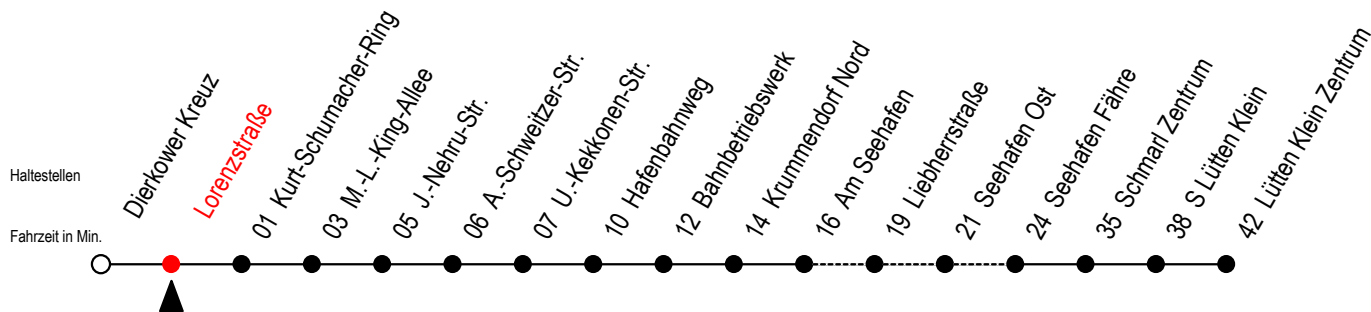

49 Lorenzstraße

Gültig ab 06.01.2020

Alle Angaben ohne Gewähr

Richtung: Seehafen Fähre - Lütten Klein Zentrum

Bitte beachten Sie auch die Linie 19

Uhr Montag - Freitag

Uhr Samstag

Uhr Sonntag - Feiertag

5	21	5	22 ^{FT}	5	22 ^{FT}
6	11	6	18 ^{FT}	6	53 ^F
7	11	7	08 ^F	7	--
8	11 ^H	8	08 ^F	8	08 ^F
9	11 ^H	9	08 ^F	9	08 ^F
10	11 ^H	10	05 ^F	10	08 ^F
11	11 ^H	11	05 ^F	11	08 ^F
12	11 ^H	12	05 ^F	12	08 ^F
13	11	13	05 ^F	13	08 ^F
14	11	14	05 ^F	14	08 ^F
15	11	15	05 ^F	15	08 ^F
16	11	16	05 ^F	16	08 ^F
17	11	17	05 ^F	17	08 ^F
18	11	18	05 ^F	18	08 ^F
19	11	19	05 ^F	19	08 ^F
20	19 ^L 48 ^{FT}	20	05 ^F	20	08 ^F
21	19 ^L 48 ^{FT}	21	18 ^{FT}	21	18 ^{FT}
22	19 ^L	22	18 ^{FT}	22	18 ^{FT}
23	18 ^{FT}	23	18 ^{FT}	23	18 ^{FT}

L = fährt über Liebherrstraße

H = fährt bis S Lütten Klein

F = fährt bis Seehafen Fähre

T = fährt als Abruf-Linien-Taxi

Abruf - Linien - Taxi bitte bis spätestens 30 Min. vor der Abfahrt unter RSAG Tel. 0381/802 1900 bestellen!