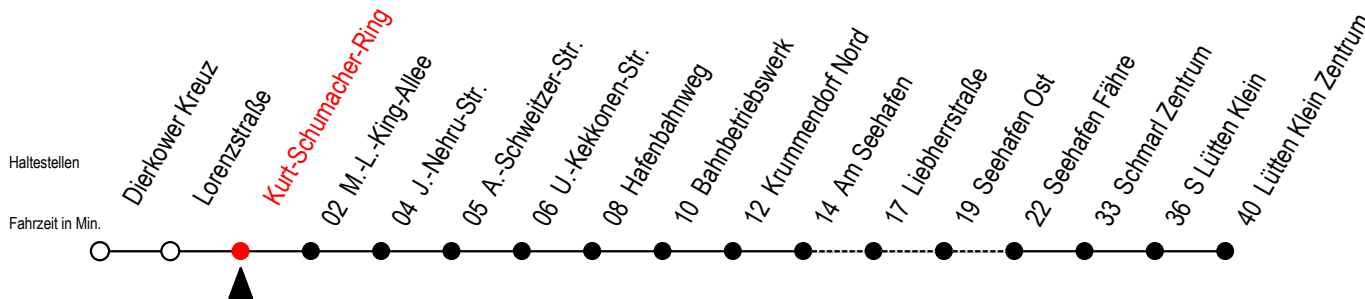

49 Kurt-Schumacher-Ring

Gültig ab 06.01.2020

Alle Angaben ohne Gewähr

Richtung: Seehafen Fähre - Lütten Klein Zentrum

Bitte beachten Sie auch die Linie 19

Uhr Montag - Freitag

Uhr Samstag

Uhr Sonntag - Feiertag

5	22	5	23 ^{FT}	5	23 ^{FT}
6	12	6	19 ^{FT}	6	54 ^F
7	12	7	09 ^F	7	--
8	12 ^H	8	09 ^F	8	09 ^F
9	12 ^H	9	09 ^F	9	09 ^F
10	12 ^H	10	06 ^F	10	09 ^F
11	12 ^H	11	06 ^F	11	09 ^F
12	12 ^H	12	06 ^F	12	09 ^F
13	12	13	06 ^F	13	09 ^F
14	12	14	06 ^F	14	09 ^F
15	12	15	06 ^F	15	09 ^F
16	12	16	06 ^F	16	09 ^F
17	12	17	06 ^F	17	09 ^F
18	12	18	06 ^F	18	09 ^F
19	12	19	06 ^F	19	09 ^F
20	20 ^L 49 ^{FT}	20	06 ^F	20	09 ^F
21	20 ^L 49 ^{FT}	21	19 ^{FT}	21	19 ^{FT}
22	20 ^L	22	19 ^{FT}	22	19 ^{FT}
23	19 ^{FT}	23	19 ^{FT}	23	19 ^{FT}

L = fährt über Liebherrstraße

H = fährt bis S Lütten Klein

F = fährt bis Seehafen Fähre

T = fährt als Abruf-Linien-Taxi

Abruf - Linien - Taxi bitte bis spätestens 30 Min. vor der Abfahrt unter RSAG Tel. 0381/802 1900 bestellen!