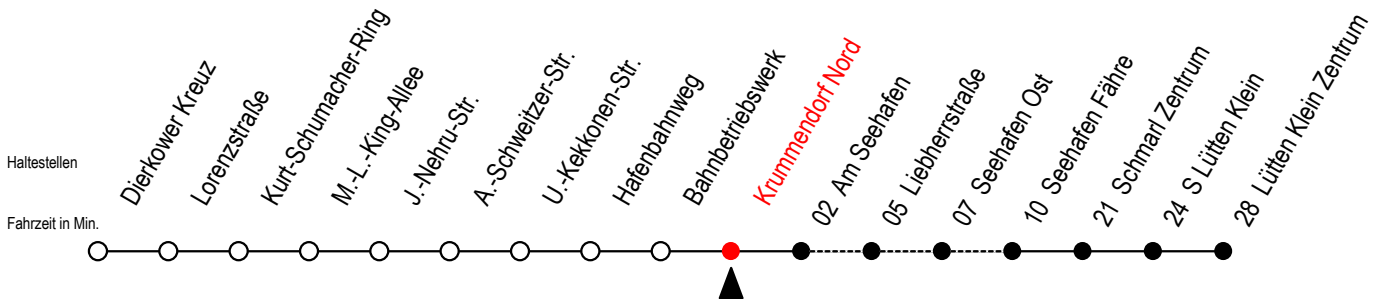

# 49 Krummendorf Nord

Gültig ab 06.01.2020

Alle Angaben ohne Gewähr

Richtung: Seehafen Fähre - Lütten Klein Zentrum

Bitte beachten Sie auch die Linie 19

L = fährt über Liebherrstraße

H = fährt bis S Lütten Klein

F = fährt bis Seehafen Fähre

T = fährt als Abruf-Linien-Taxi

Abruf - Linien - Taxi bitte bis spätestens 30 Min. vor der Abfahrt unter RSAG Tel. 0381/802 1900 bestellen!