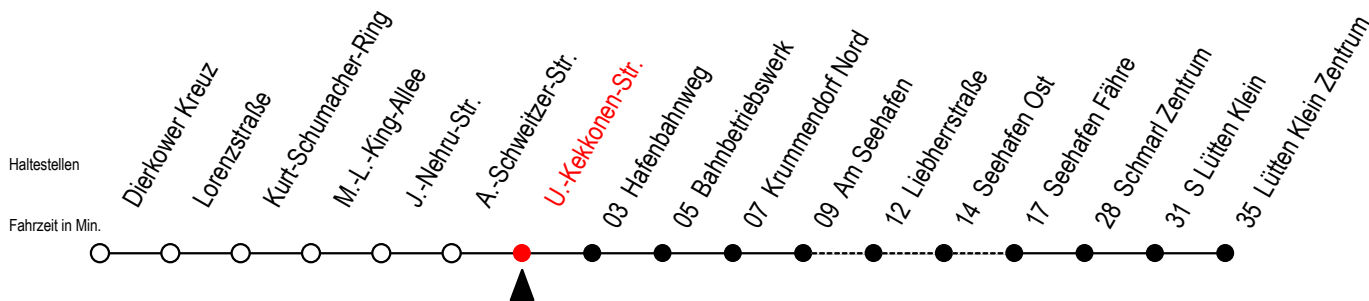

49 U.-Kekkonen-Str.

Gültig ab 06.01.2020

Alle Angaben ohne Gewähr

Richtung: Seehafen Fähre - Lütten Klein Zentrum

Bitte beachten Sie auch die Linie 19

Uhr Montag - Freitag

Uhr Samstag

Uhr Sonntag - Feiertag

5	28	5	26 ^{FT}	5	26 ^{FT}
6	18	6	22 ^{FT}	6	59 ^F
7	18	7	14 ^F	7	--
8	18 ^H	8	14 ^F	8	14 ^F
9	18 ^H	9	14 ^F	9	14 ^F
10	18 ^H	10	11 ^F	10	14 ^F
11	18 ^H	11	11 ^F	11	14 ^F
12	18 ^H	12	11 ^F	12	14 ^F
13	18	13	11 ^F	13	14 ^F
14	18	14	11 ^F	14	14 ^F
15	18	15	11 ^F	15	14 ^F
16	18	16	11 ^F	16	14 ^F
17	18	17	11 ^F	17	14 ^F
18	18	18	11 ^F	18	14 ^F
19	18	19	11 ^F	19	14 ^F
20	25 ^L 52 ^{FT}	20	11 ^F	20	14 ^F
21	25 ^L 52 ^{FT}	21	22 ^{FT}	21	22 ^{FT}
22	25 ^L	22	22 ^{FT}	22	22 ^{FT}
23	22 ^{FT}	23	22 ^{FT}	23	22 ^{FT}

L = fährt über Liebherrstraße

H = fährt bis S Lütten Klein

F = fährt bis Seehafen Fähre

T = fährt als Abruf-Linien-Taxi

Abruf - Linien - Taxi bitte bis spätestens 30 Min. vor der Abfahrt unter RSAG Tel. 0381/802 1900 bestellen!