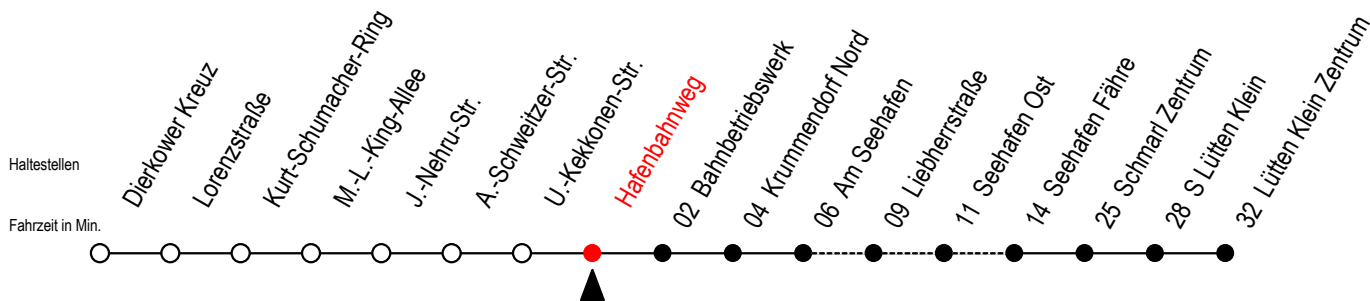

49 Hafenbahnweg

Gültig ab 06.01.2020

Alle Angaben ohne Gewähr

Richtung: Seehafen Fähre - Lütten Klein Zentrum

Bitte beachten Sie auch die Linie 19

Uhr Montag - Freitag

Uhr Samstag

Uhr Sonntag - Feiertag

5	31	5	28 ^{FT}	5	28 ^{FT}
6	21	6	24 ^{FT}	6	--
7	21	7	17 ^F	7	02 ^F
8	21 ^H	8	17 ^F	8	17 ^F
9	21 ^H	9	17 ^F	9	17 ^F
10	21 ^H	10	14 ^F	10	17 ^F
11	21 ^H	11	14 ^F	11	17 ^F
12	21 ^H	12	14 ^F	12	17 ^F
13	21	13	14 ^F	13	17 ^F
14	21	14	14 ^F	14	17 ^F
15	21	15	14 ^F	15	17 ^F
16	21	16	14 ^F	16	17 ^F
17	21	17	14 ^F	17	17 ^F
18	21	18	14 ^F	18	17 ^F
19	21	19	14 ^F	19	17 ^F
20	28 ^L 54 ^{FT}	20	14 ^F	20	17 ^F
21	28 ^L 54 ^{FT}	21	24 ^{FT}	21	24 ^{FT}
22	28 ^L	22	24 ^{FT}	22	24 ^{FT}
23	24 ^{FT}	23	24 ^{FT}	23	24 ^{FT}

L = fährt über Liebherrstraße

H = fährt bis S Lütten Klein

F = fährt bis Seehafen Fähre

T = fährt als Abruf-Linien-Taxi

Abruf - Linien - Taxi bitte bis spätestens 30 Min. vor der Abfahrt unter RSAG Tel. 0381/802 1900 bestellen!