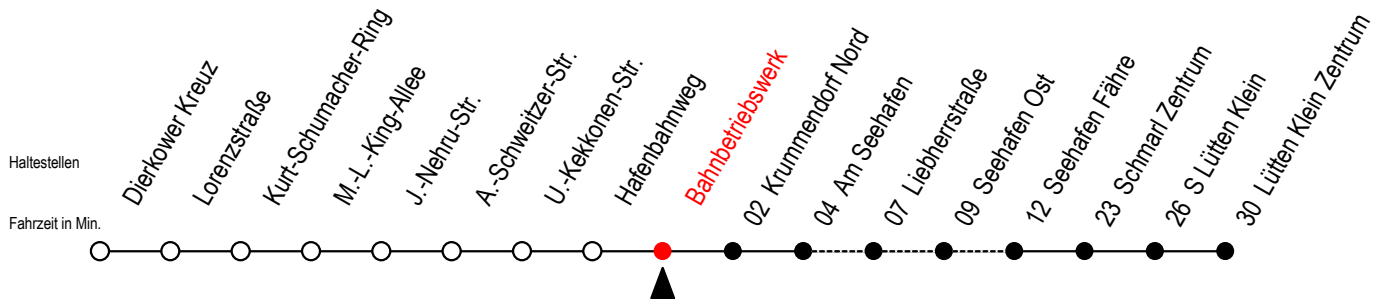

49 Bahnbetriebswerk

Gültig ab 06.01.2020

Alle Angaben ohne Gewähr

Richtung: Seehafen Fähre - Lütten Klein Zentrum

Bitte beachten Sie auch die Linie 19

Uhr Montag - Freitag

Uhr Samstag

Uhr Sonntag - Feiertag

5	33	5	29 ^{FT}	5	29 ^{FT}
6	23	6	25 ^{FT}	6	--
7	23	7	19 ^F	7	04 ^F
8	23 ^H	8	19 ^F	8	19 ^F
9	23 ^H	9	19 ^F	9	19 ^F
10	23 ^H	10	16 ^F	10	19 ^F
11	23 ^H	11	16 ^F	11	19 ^F
12	23 ^H	12	16 ^F	12	19 ^F
13	23	13	16 ^F	13	19 ^F
14	23	14	16 ^F	14	19 ^F
15	23	15	16 ^F	15	19 ^F
16	23	16	16 ^F	16	19 ^F
17	23	17	16 ^F	17	19 ^F
18	23	18	16 ^F	18	19 ^F
19	23	19	16 ^F	19	19 ^F
20	30 ^L 55 ^{FT}	20	16 ^F	20	19 ^F
21	30 ^L 55 ^{FT}	21	25 ^{FT}	21	25 ^{FT}
22	30 ^L	22	25 ^{FT}	22	25 ^{FT}
23	25 ^{FT}	23	25 ^{FT}	23	25 ^{FT}

L = fährt über Liebherrstraße

H = fährt bis S Lütten Klein

F = fährt bis Seehafen Fähre

T = fährt als Abruf-Linien-Taxi

Abruf - Linien - Taxi bitte bis spätestens 30 Min. vor der Abfahrt unter RSAG Tel. 0381/802 1900 bestellen!