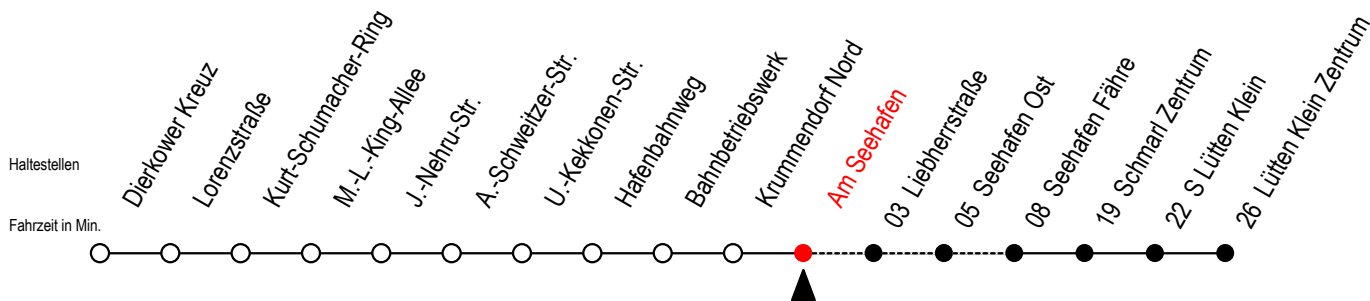

49 Am Seehafen

Gültig ab 06.01.2020

Alle Angaben ohne Gewähr

Richtung: Seehafen Fähre - Lütten Klein Zentrum

Bitte beachten Sie auch die Linie 19

Uhr Montag - Freitag

Uhr Samstag

Uhr Sonntag - Feiertag

5	37	5	31 ^{FT}	5	31 ^{FT}
6	27	6	27 ^{FT}	6	--
7	27	7	23 ^F	7	08 ^F
8	27 ^H	8	23 ^F	8	23 ^F
9	27 ^H	9	23 ^F	9	23 ^F
10	27 ^H	10	20 ^F	10	23 ^F
11	27 ^H	11	20 ^F	11	23 ^F
12	27 ^H	12	20 ^F	12	23 ^F
13	27	13	20 ^F	13	23 ^F
14	27	14	20 ^F	14	23 ^F
15	27	15	20 ^F	15	23 ^F
16	27	16	20 ^F	16	23 ^F
17	27	17	20 ^F	17	23 ^F
18	27	18	20 ^F	18	23 ^F
19	27	19	20 ^F	19	23 ^F
20	34 ^L 57 ^{FT}	20	20 ^F	20	23 ^F
21	34 ^L 57 ^{FT}	21	27 ^{FT}	21	27 ^{FT}
22	34 ^L	22	27 ^{FT}	22	27 ^{FT}
23	27 ^{FT}	23	27 ^{FT}	23	27 ^{FT}

L = fährt über Liebherrstraße

H = fährt bis S Lütten Klein

F = fährt bis Seehafen Fähre

T = fährt als Abruf-Linien-Taxi

Abruf - Linien - Taxi bitte bis spätestens 30 Min. vor der Abfahrt unter RSAG Tel. 0381/802 1900 bestellen!