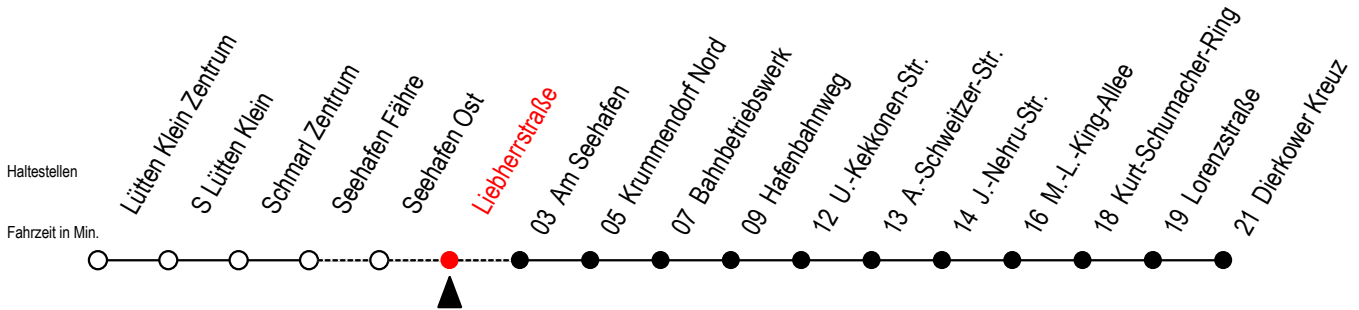

49 Liebherrstraße

Gültig ab 06.01.2020

Alle Angaben ohne Gewähr

Richtung: Dierkower Kreuz

Bitte beachten Sie auch die Linie 45

Uhr Montag - Freitag

4	20
21	22
22	22