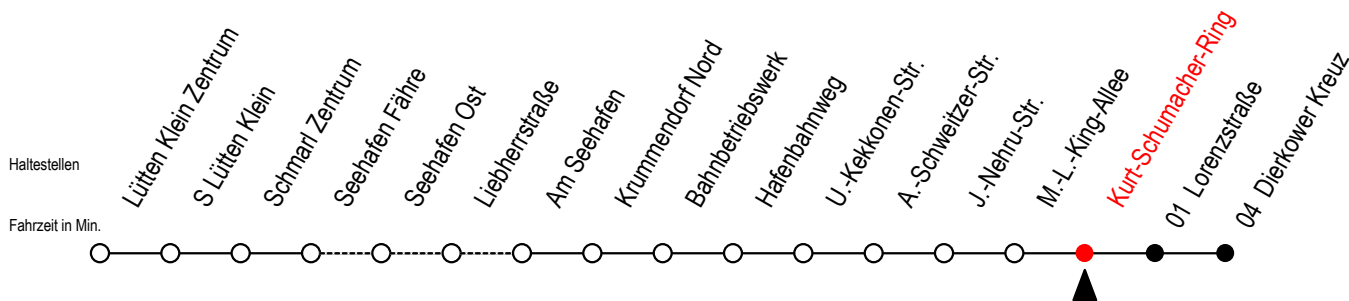

49 Kurt-Schumacher-Ring

Gültig ab 06.01.2020

Alle Angaben ohne Gewähr

Richtung: Dierkower Kreuz

Bitte beachten Sie auch die Linie 19

Uhr Montag - Freitag

Uhr Samstag

Uhr Sonntag - Feiertag

4	36	4	--	4	--
5	57	5	--	5	--
6	47	6	03 ^T 40 ^T	6	03 ^T
7	47	7	45	7	45
8	47	8	45	8	45
9	47	9	45	9	45
10	47	10	40	10	45
11	47	11	40	11	45
12	47	12	40	12	45
13	47	13	40	13	45
14	47	14	40	14	45
15	47	15	40	15	45
16	47	16	40	16	45
17	47	17	40	17	45
18	47	18	40	18	45
19	47	19	40	19	45
20	--	20	40	20	45
21	10 ^T 38	21	40 ^T	21	40 ^T
22	10 ^T 38	22	40 ^T	22	40 ^T
23	40 ^T	23	40 ^T	23	40 ^T

T = fährt als Abruf-Linien-Taxi

Abruf-Linien-Taxi bitte bis spätestens 30 Min. vor der Abfahrt unter RSAG Tel.0381/8021900 bestellen!