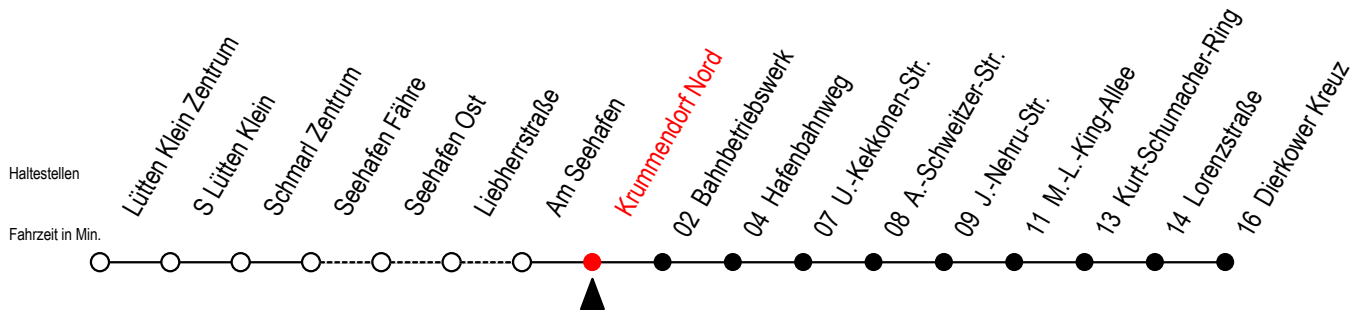

49 Krummendorf Nord

Gültig ab 06.01.2020

Alle Angaben ohne Gewähr

Richtung: Dierkower Kreuz

Bitte beachten Sie auch die Linie 19

Uhr Montag - Freitag

Uhr Samstag

Uhr Sonntag - Feiertag

4	25	4	--	4	--
5	44	5	56 ^T	5	56 ^T
6	34	6	33 ^T	6	--
7	34	7	33	7	33
8	34	8	33	8	33
9	34	9	33	9	33
10	34	10	28	10	33
11	34	11	28	11	33
12	34	12	28	12	33
13	34	13	28	13	33
14	34	14	28	14	33
15	34	15	28	15	33
16	34	16	28	16	33
17	34	17	28	17	33
18	34	18	28	18	33
19	34	19	28	19	33
20	--	20	28	20	33
21	03 ^T 26	21	33 ^T	21	33 ^T
22	03 ^T 26	22	33 ^T	22	33 ^T
23	33 ^T	23	33 ^T	23	33 ^T

T = fährt als Abruf-Linien-Taxi

Abruf-Linien-Taxi bitte bis spätestens 30 Min. vor der Abfahrt unter RSAG Tel.0381/8021900 bestellen!