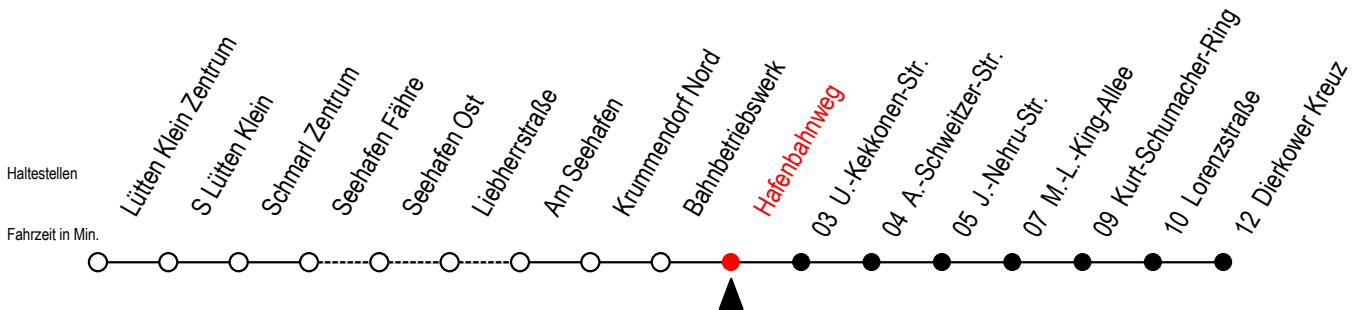

# 49 Hafenbahnweg

Gültig ab 06.01.2020

Alle Angaben ohne Gewähr

Richtung: Dierkower Kreuz

Bitte beachten Sie auch die Linie 19

T = fährt als Abruf-Linien-Taxi

Abruf-Linien-Taxi bitte bis spätestens 30 Min. vor der Abfahrt unter RSAG Tel.0381/8021900 bestellen!