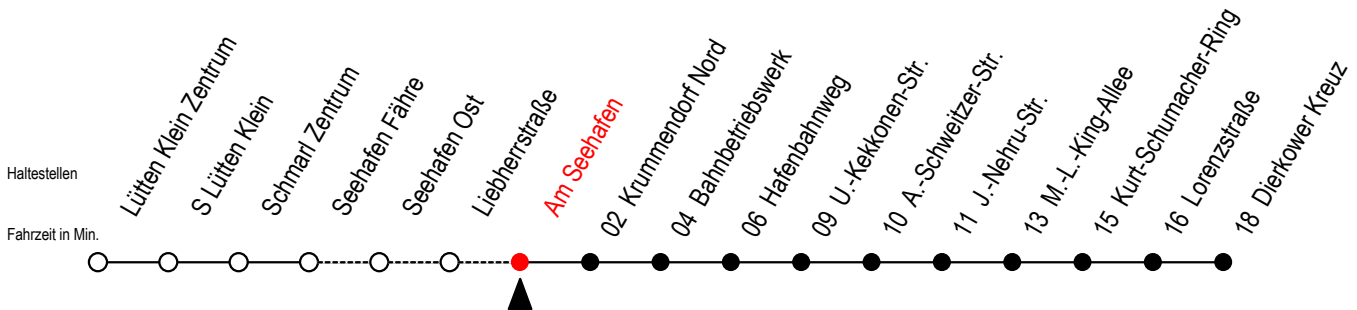

49 Am Seehafen

Gültig ab 06.01.2020

Alle Angaben ohne Gewähr

Richtung: Dierkower Kreuz

Bitte beachten Sie auch die Linie 45

Uhr Montag - Freitag

Uhr Samstag

Uhr Sonntag - Feiertag

4	23	4	--	4	--
5	42	5	55 ^T	5	55 ^T
6	32	6	32 ^T	6	--
7	32	7	31	7	31
8	32	8	31	8	31
9	32	9	31	9	31
10	32	10	26	10	31
11	32	11	26	11	31
12	32	12	26	12	31
13	32	13	26	13	31
14	32	14	26	14	31
15	32	15	26	15	31
16	32	16	26	16	31
17	32	17	26	17	31
18	32	18	26	18	31
19	32	19	26	19	31
20	--	20	26	20	31
21	02 ^T 24	21	32 ^T	21	32 ^T
22	02 ^T 24	22	32 ^T	22	32 ^T
23	32 ^T	23	32 ^T	23	32 ^T

T = fährt als Abruf-Linien-Taxi

Abruf-Linien-Taxi bitte bis spätestens 30 Min. vor der Abfahrt unter RSAG Tel.0381/8021900 bestellen!