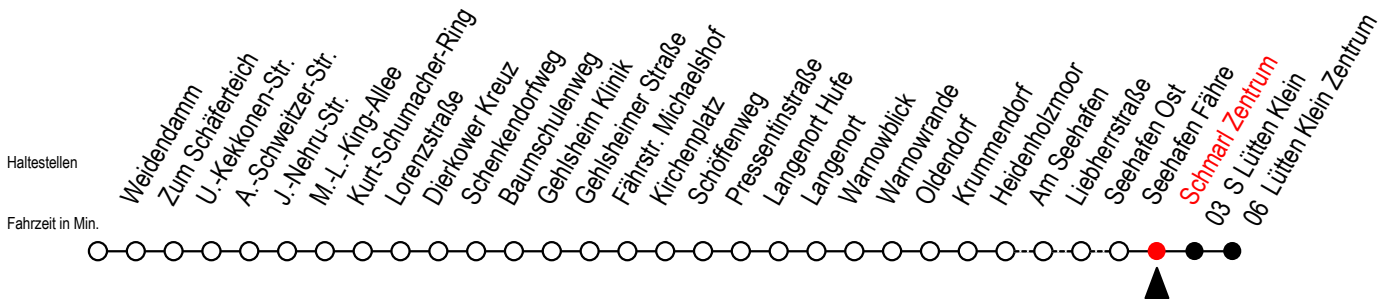

45 Schmarl Zentrum

Gültig ab 06.01.2020

Alle Angaben ohne Gewähr

Richtung: Lütten Klein Zentrum

Bitte beachten Sie auch die Linie 49

Uhr Montag - Freitag

Uhr Samstag

Uhr Sonntag - Feiertag

5	24	5	--	5	--
6	09	6	59	6	--
7	10	7	48	7	--
8	10	8	48	8	23
9	10 ^H	9	48	9	20
10	10 ^H	10	45	10	20
11	10 ^H	11	45	11	20
12	10 ^H	12	45	12	20
13	10	13	45	13	20
14	10	14	45	14	20
15	10	15	45	15	20
16	10	16	45	16	20
17	10	17	45	17	20
18	10	18	45	18	20
19	10	19	45	19	20
20	21	20	--	20	26

H = fährt bis S Lütten Klein