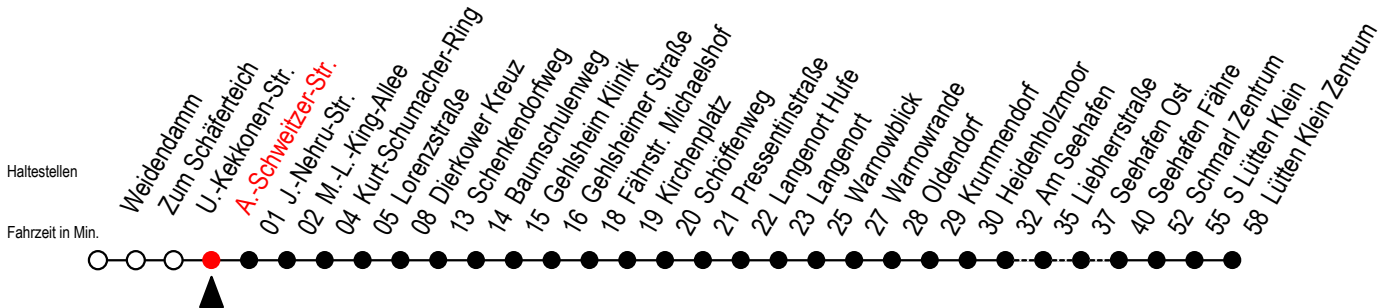

45 A.-Schweitzer-Str.

Gültig ab 06.01.2020

Alle Angaben ohne Gewähr

Richtung: Dierkower Kreuz - Warnowblick - Seehafen Fähre - Lütten Klein Zentrum

Bitte beachten Sie auch die Linie 49

Uhr Montag - Freitag

Uhr Samstag

Uhr Sonntag - Feiertag

4	03 ^W	4	--	4	--
5	03 ^W 26 46 ^F	5	--	5	--
6	06 ^W 26 36 ^{SW} 46 ^F	6	--	6	--
7	06 ^W 26 46 ^W	7	03 33 ^W	7	--
8	06 ^W 26 ^H 46 ^W	8	03 33 ^W	8	10 ^W 40
9	06 ^W 26 ^H 46 ^W	9	03 33 ^W	9	10 ^W 40
10	06 ^W 26 ^H 46 ^W	10	04 34 ^W	10	10 ^W 40
11	06 ^W 26 ^H 46 ^W	11	04 34 ^W	11	10 ^W 40
12	06 ^W 26 46 ^W	12	04 34 ^W	12	10 ^W 40
13	06 ^W 26 46 ^F	13	04 34 ^W	13	10 ^W 40
14	06 ^W 26 46 ^F	14	04 34 ^W	14	10 ^W 40
15	06 ^W 26 46 ^F	15	04 34 ^W	15	10 ^W 40
16	06 ^W 26 46 ^W	16	04 34 ^W	16	10 ^W 40
17	06 ^W 26 46 ^W	17	04 34 ^W	17	10 ^W 40
18	06 ^W 26 46 ^W	18	04 34 ^W	18	10 ^W 40
19	03 ^W 33	19	04 34 ^W	19	10 ^W 40 ^L
20	03 ^W 33 ^W	20	04 ^W 33 ^W	20	03 ^W 33 ^W
21	03 ^W 33 ^W	21	03 ^W 33 ^W	21	03 ^W 33 ^W
22	03 ^W 33 ^W	22	03 ^W 33 ^W	22	03 ^W 33 ^W
23	03 ^W 33 ^W	23	03 ^W 33 ^W	23	03 ^W 33 ^W

W = fährt bis Warnowblick

H = fährt bis S Lütten Klein

L = fährt über Liebherrstraße

F = fährt bis Seehafen Fähre

S = fährt an Schultagen*

* Ferienzeiten siehe Infoblatt