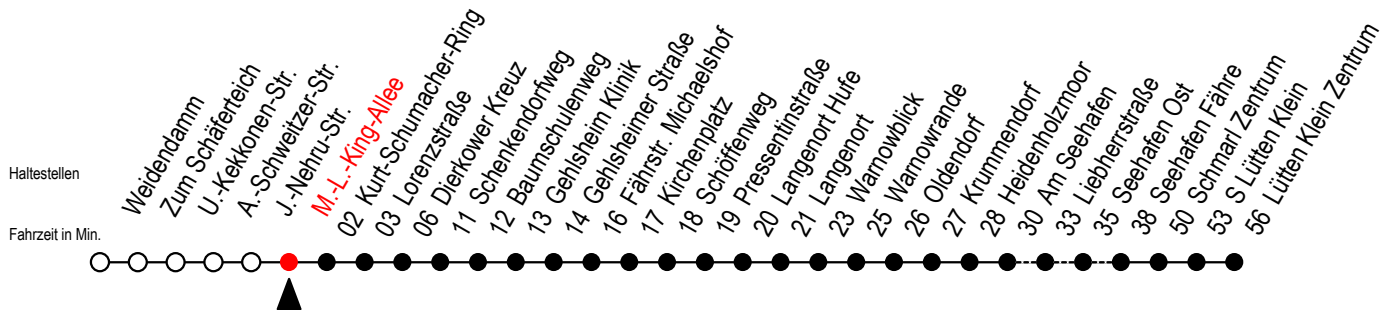

45 M.-L.-King-Allee

Gültig ab 06.01.2020

Alle Angaben ohne Gewähr

Richtung: Dierkower Kreuz - Warnowblick - Seehafen Fähre - Lütten Klein Zentrum

Bitte beachten Sie auch die Linie 49

Uhr Montag - Freitag

Uhr Samstag

Uhr Sonntag - Feiertag

4	05 ^W	4	--	4	--
5	05 ^W 29 49 ^F	5	--	5	--
6	08 ^W 28 38 ^{SW} 48 ^F	6	--	6	--
7	08 ^W 28 48 ^W	7	05 35 ^W	7	--
8	08 ^W 28 ^H 48 ^W	8	05 35 ^W	8	13 ^W 43
9	08 ^W 28 ^H 48 ^W	9	05 35 ^W	9	13 ^W 43
10	08 ^W 28 ^H 48 ^W	10	06 36 ^W	10	13 ^W 43
11	08 ^W 28 ^H 48 ^W	11	06 36 ^W	11	13 ^W 43
12	08 ^W 28 48 ^W	12	06 36 ^W	12	13 ^W 43
13	08 ^W 28 48 ^F	13	06 36 ^W	13	13 ^W 43
14	08 ^W 28 48 ^F	14	06 36 ^W	14	13 ^W 43
15	08 ^W 28 48 ^F	15	06 36 ^W	15	13 ^W 43
16	08 ^W 28 48 ^W	16	06 36 ^W	16	13 ^W 43
17	08 ^W 28 48 ^W	17	06 36 ^W	17	13 ^W 43
18	08 ^W 28 48 ^W	18	06 36 ^W	18	13 ^W 43
19	06 ^W 36	19	06 36 ^W	19	13 ^W 43 ^L
20	05 ^W 35 ^W	20	06 ^W 35 ^W	20	05 ^W 35 ^W
21	05 ^W 35 ^W	21	05 ^W 35 ^W	21	05 ^W 35 ^W
22	05 ^W 35 ^W	22	05 ^W 35 ^W	22	05 ^W 35 ^W
23	05 ^W 35 ^W	23	05 ^W 35 ^W	23	05 ^W 35 ^W

W = fährt bis Warnowblick

F = fährt bis Seehafen Fähre

H = fährt bis S Lütten Klein

S = fährt an Schultagen*

L = fährt über Liebherstraße

* Winterferien: 10. - 21.02.2020

Herbstferien: 05. - 10.10.2020

Osterferien: 06. - 15.04.2020