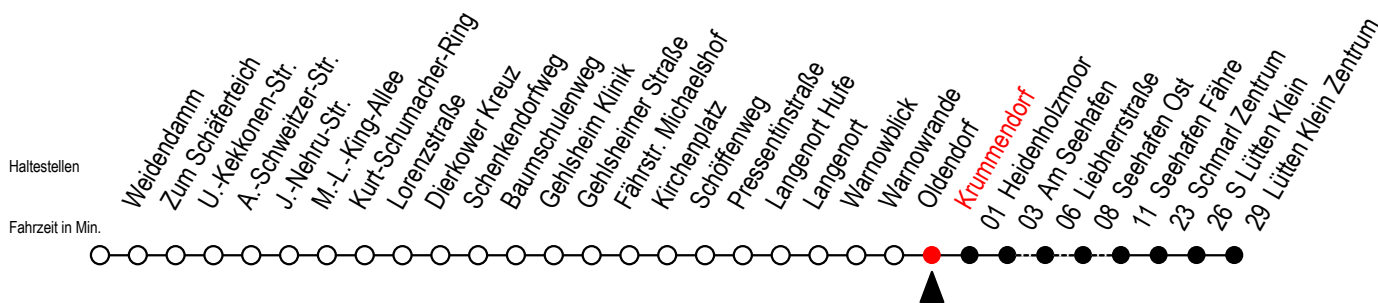

45 Krummendorf

Gültig ab 06.01.2020

Alle Angaben ohne Gewähr

Richtung: Seehafen Fähre - Lütten Klein Zentrum

Uhr Montag - Freitag

Uhr Samstag

Uhr Sonntag - Feiertag

5	06 54	5	--	5	--
6	14 ^F 54	6	40	6	--
7	14 ^F 54	7	34	7	--
8	54 ^H	8	34	8	09
9	54 ^H	9	34	9	07
10	54 ^H	10	32	10	07
11	54 ^H	11	32	11	07
12	54	12	32	12	07
13	54	13	32	13	07
14	14 ^F 54	14	32	14	07
15	14 ^F 54	15	32	15	07
16	14 ^F 54	16	32	16	07
17	54	17	32	17	07
18	54	18	32	18	07
19	--	19	32	19	07
20	06	20	--	20	07 ^L

F = fährt bis Seehafen Fähre

H = fährt bis S Lütten Klein

L = fährt über Liebherrstraße