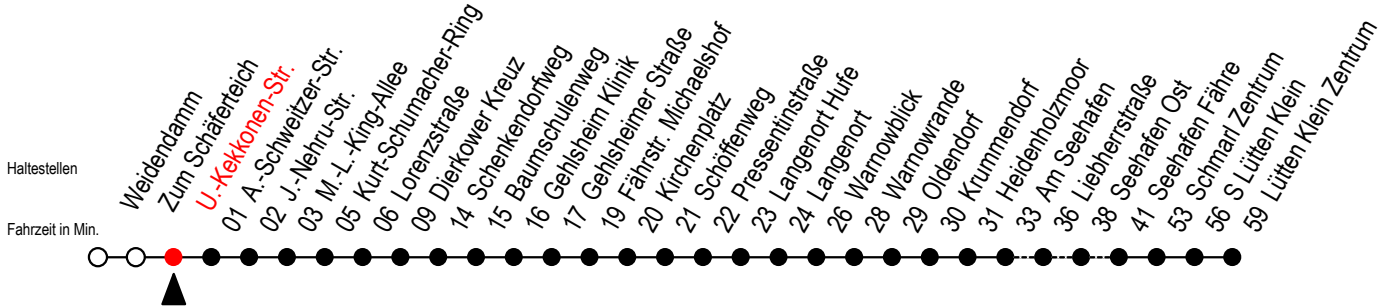

45 U.-Kekkonen-Str.

Gültig ab 06.01.2020

Alle Angaben ohne Gewähr

Richtung: Dierkower Kreuz - Warnowblick - Seehafen Fähre - Lütten Klein Zentrum

Bitte beachten Sie auch die Linie 49

Uhr Montag - Freitag

Uhr Samstag

Uhr Sonntag - Feiertag

4	02 ^W	4	--	4	--
5	02 ^W 25 45 ^F	5	--	5	--
6	05 ^W 25 35 ^{SW} 45 ^F	6	--	6	--
7	05 ^W 25 45 ^W	7	02 32 ^W	7	--
8	05 ^W 25 ^H 45 ^W	8	02 32 ^W	8	09 ^W 39
9	05 ^W 25 ^H 45 ^W	9	02 32 ^W	9	09 ^W 39
10	05 ^W 25 ^H 45 ^W	10	03 33 ^W	10	09 ^W 39
11	05 ^W 25 ^H 45 ^W	11	03 33 ^W	11	09 ^W 39
12	05 ^W 25 45 ^W	12	03 33 ^W	12	09 ^W 39
13	05 ^W 25 45 ^F	13	03 33 ^W	13	09 ^W 39
14	05 ^W 25 45 ^F	14	03 33 ^W	14	09 ^W 39
15	05 ^W 25 45 ^F	15	03 33 ^W	15	09 ^W 39
16	05 ^W 25 45 ^W	16	03 33 ^W	16	09 ^W 39
17	05 ^W 25 45 ^W	17	03 33 ^W	17	09 ^W 39
18	05 ^W 25 45 ^W	18	03 33 ^W	18	09 ^W 39
19	02 ^W 32	19	03 33 ^W	19	09 ^W 39 ^L
20	02 ^W 32 ^W	20	03 ^W 32 ^W	20	02 ^W 32 ^W
21	02 ^W 32 ^W	21	02 ^W 32 ^W	21	02 ^W 32 ^W
22	02 ^W 32 ^W	22	02 ^W 32 ^W	22	02 ^W 32 ^W
23	02 ^W 32 ^W	23	02 ^W 32 ^W	23	02 ^W 32 ^W

W = fährt bis Warnowblick

H = fährt bis S Lütten Klein

L = fährt über Liebherstraße

F = fährt bis Seehafen Fähre

S = fährt an Schultagen*

* Ferienzeiten siehe Infoblatt