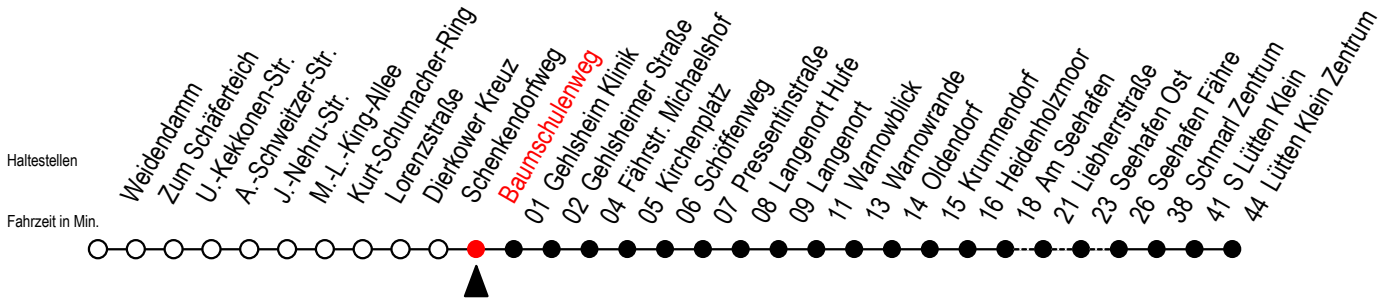

45 Baumschulenweg

Gültig ab 06.01.2020

Alle Angaben ohne Gewähr

Richtung: Seehafen Fähre - Lütten Klein Zentrum

Uhr Montag - Freitag		Uhr Samstag		Uhr Sonntag - Feiertag	
3	--	3	55 ^W	3	55 ^W
4	20 ^W 51	4	25 ^W 55 ^W	4	25 ^W 55 ^W
5	20 ^W 39 59 ^F	5	25 ^W 40 ^{WT} 55 ^W	5	25 ^W 40 ^{WT} 55 ^W
6	20 ^W 39 49 ^{SW} 59 ^F	6	25 50 ^W	6	25 ^W 55 ^W
7	09 ^{SW} 19 ^W 39 59 ^W	7	20 50 ^W	7	25 ^W 55
8	19 ^W 39 ^H 59 ^W	8	20 50 ^W	8	22 ^W 52
9	19 ^W 39 ^H 59 ^W	9	20 50 ^W	9	22 ^W 52
10	19 ^W 39 ^H 59 ^W	10	18 48 ^W	10	22 ^W 52
11	19 ^W 39 ^H 59 ^W	11	18 48 ^W	11	22 ^W 52
12	19 ^W 39 59 ^W	12	18 48 ^W	12	22 ^W 52
13	19 ^W 39 59 ^F	13	18 48 ^W	13	22 ^W 52
14	19 ^W 39 59 ^F	14	18 48 ^W	14	22 ^W 52
15	19 ^W 39 59 ^F	15	18 48 ^W	15	22 ^W 52
16	19 ^W 39 59 ^W	16	18 48 ^W	16	22 ^W 52
17	19 ^W 39 59 ^W	17	18 48 ^W	17	22 ^W 52
18	19 ^W 39 59 ^W	18	18 48 ^W	18	22 ^W 52
19	21 ^W 51	19	18 48 ^W	19	22 ^W 52 ^L
20	20 ^W 50 ^W	20	03 ^W 18 ^W 50 ^W	20	20 ^W 50 ^W
21	20 ^W 50 ^W	21	20 ^W 50 ^W	21	20 ^W 50 ^W
22	20 ^W 50 ^W	22	20 ^W 50 ^W	22	20 ^W 50 ^W
23	20 ^W 50 ^W	23	20 ^W 50 ^W	23	20 ^W 50 ^W

W = fährt bis Warnowblick

H = fährt bis S Lütten Klein

S = fährt an Schultagen*

* Ferienzeiten siehe Infoblatt

F = fährt bis Seehafen Fähre

T = fährt als Abruf - Linien - Taxi

L = fährt über Liebherrstraße

Servicetelefon: 0381 / 8021900

Abruf - Linien - Taxi bitte bis 30 Minuten vor der Abfahrt unter RSAG 802/ 1900 bestellen