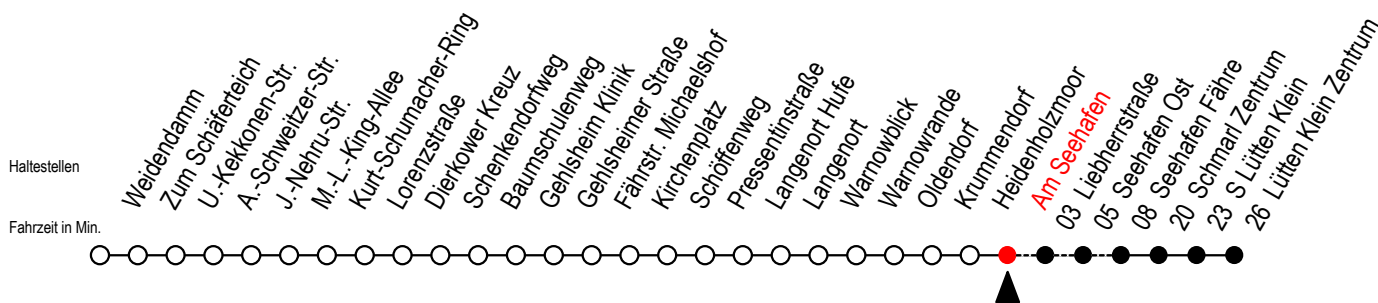

45 Am Seehafen

Gültig ab 06.01.2020

Alle Angaben ohne Gewähr

Richtung: Lütten Klein Zentrum

Bitte beachten Sie auch die Linie 49

Uhr Montag - Freitag

Uhr Samstag

Uhr Sonntag - Feiertag

5	09 57	5	--	5	--
6	17 ^F 57	6	43	6	--
7	17 ^F 57	7	37	7	--
8	57 ^H	8	37	8	12
9	57 ^H	9	37	9	10
10	57 ^H	10	35	10	10
11	57 ^H	11	35	11	10
12	57	12	35	12	10
13	57	13	35	13	10
14	17 ^F 57	14	35	14	10
15	17 ^F 57	15	35	15	10
16	17 ^F 57	16	35	16	10
17	57	17	35	17	10
18	57	18	35	18	10
19	--	19	35	19	10
20	09	20	--	20	10 ^L

F = fährt bis Seehafen Fähre

H = fährt bis S Lütten Klein

L = fährt über Liebherrstraße