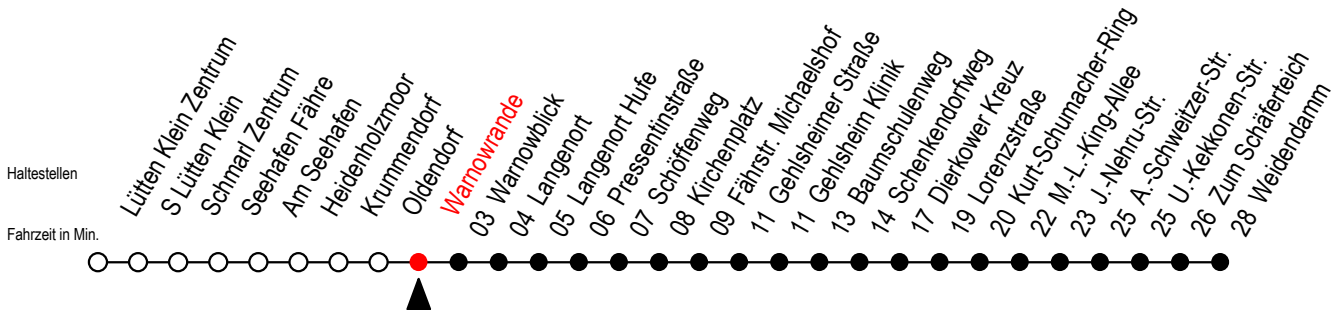

45 Warnowrande

Gültig ab 06.01.2020

Alle Angaben ohne Gewähr

Richtung: Warnowblick - Dierkower Kreuz - Weidendamm

Uhr Montag - Freitag

Uhr Samstag

Uhr Sonntag - Feiertag

5	24	5	--	5	--
6	08 48	6	54	6	--
7	08 48	7	54	7	--
8	08	8	54	8	21
9	08	9	55	9	21
10	08	10	40	10	21
11	08	11	40	11	21
12	08	12	40	12	21
13	08	13	40	13	21
14	08 48	14	40	14	21
15	08 48	15	40	15	21
16	08 48	16	40	16	21
17	08	17	40	17	21
18	08	18	40	18	21
19	08	19	40	19	21
20	24	20	--	20	24