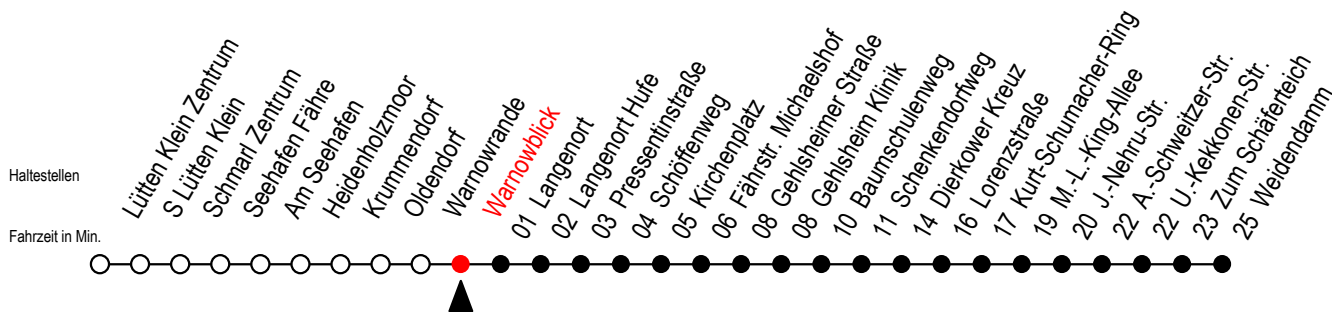

45 Warnowblick

Gültig ab 06.01.2020

Alle Angaben ohne Gewähr

Richtung: Dierkower Kreuz - Weidendamm

Uhr Montag - Freitag				Uhr Samstag				Uhr Sonntag - Feiertag			
4	27	57		4	25 ^D	55 ^D		4	25 ^D	55 ^D	
5	27	42	57	5	25 ^D	55 ^D		5	25 ^D	55 ^D	
6	12	31	41 ^{SX} 51	6	27	57		6	25 ^D	55 ^D	
7	01 ^{SX}	11	21 ^S 31	7	27	57		7	25 ^D	54	
	51										
8	11	31	51	8	27	57		8	24	54	
9	11	31	51	9	27	58		9	24	54	
10	11	31	51	10	13	43		10	24	54	
11	11	31	51	11	13	43		11	24	54	
12	11	31	51	12	13	43		12	24	54	
13	11	31	51	13	13	43		13	24	54	
14	11	31	51	14	13	43		14	24	54	
15	11	31	51	15	13	43		15	24	54	
16	11	31	51	16	13	43		16	24	54	
17	11	31	51	17	13	43		17	24	54	
18	11	31	51	18	13	43		18	24	54	
19	11	27	57	19	13	43		19	24	57	
20	27	57		20	13	27	57	20	27	57	
21	27	57		21	27	57		21	27	57	
22	27	57		22	27	57		22	27	57	
23	27	47 ^X		23	27	47 ^X		23	27	47 ^X	
0	17 ^X			0	17 ^X			0	17 ^X		

S = fährt an Schultagen*

X = fährt bis Dierkower Kreuz

D = fährt ab Dierkower Kreuz weiter als Li. F2 in Ri. S Lichtenhagen

* Ferienzeiten siehe Infoblatt

Servicetelefon: 0381 / 8021900