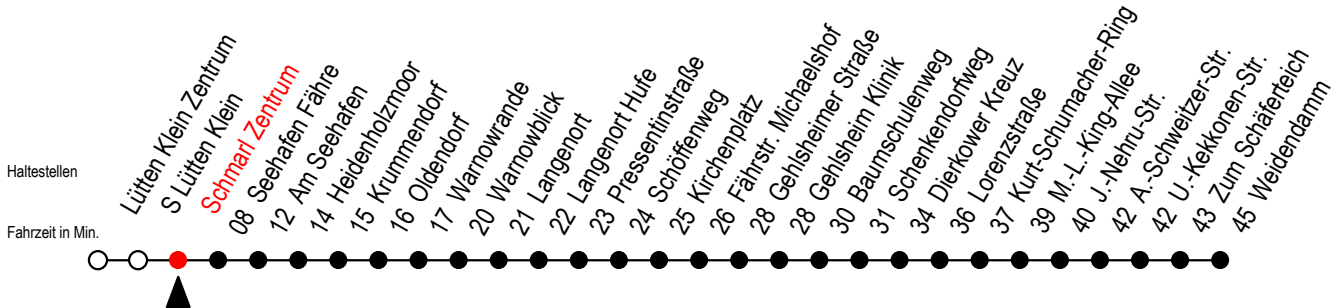

45 Schmarl Zentrum

Gültig ab 06.01.2020

Alle Angaben ohne Gewähr

Richtung: Seehafen - Warnowblick - Dierkower Kreuz - Weidendamm

Bitte beachten Sie auch die Linie 49

Uhr Montag - Freitag

Uhr Samstag

Uhr Sonntag - Feiertag

5	08 50	5	--	5	--
6	50	6	40	6	--
7	50	7	40	7	--
8	50	8	40	8	06
9	50	9	40	9	06
10	50	10	25	10	06
11	50	11	25	11	06
12	50	12	25	12	06
13	50	13	25	13	06
14	50	14	25	14	06
15	50	15	25	15	06
16	50	16	25	16	06
17	50	17	25	17	06
18	50	18	25	18	06
19	--	19	25	19	06
20	10	20	--	20	04 ^L

L = fährt über Liebherrstraße