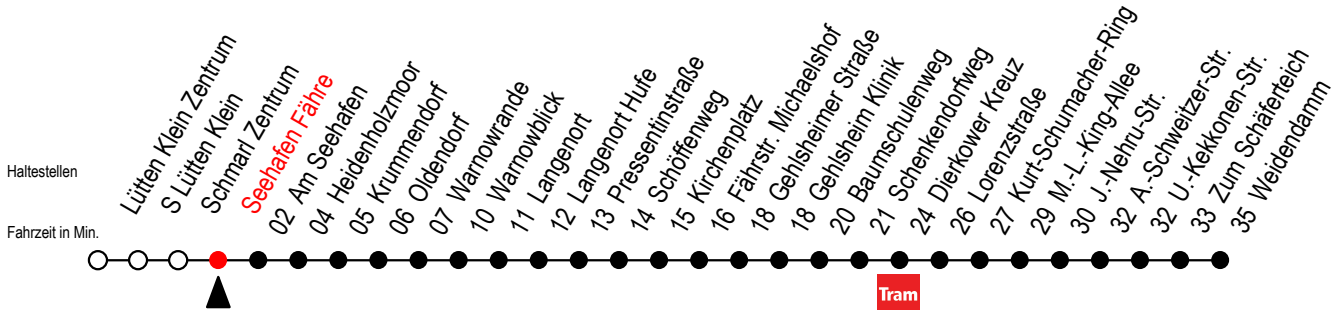

# 45 Seehafen Fähre

Gültig ab 06.01.2020

Alle Angaben ohne Gewähr

Richtung: Warnowblick - Dierkower Kreuz - Weidendamm

Bitte beachten Sie auch die Linie 49

L = fährt über Liebherrstraße

Haltstelle Dierkower Kreuz: Anschluss zu den Straßenbahnlinien in Richtung **Rostock Innenstadt**. Stop *Dierkower Kreuz*: **Connection to tram lines towards the Rostock city centre.**