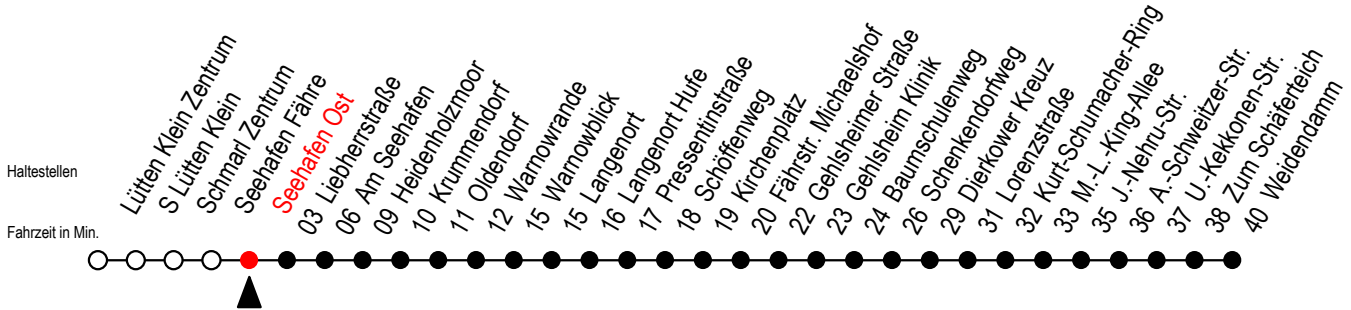

45 Seehafen Ost

Gültig ab 06.01.2020

Alle Angaben ohne Gewähr

Richtung: Warnowblick - Dierkower Kreuz - Weidendamm

Bitte beachten Sie auch die Linie 49

Uhr Montag - Freitag

20 | --

Uhr Samstag

20 | --

Uhr Sonntag - Feiertag

20 | 14^L

L = fährt über Liebherrstraße