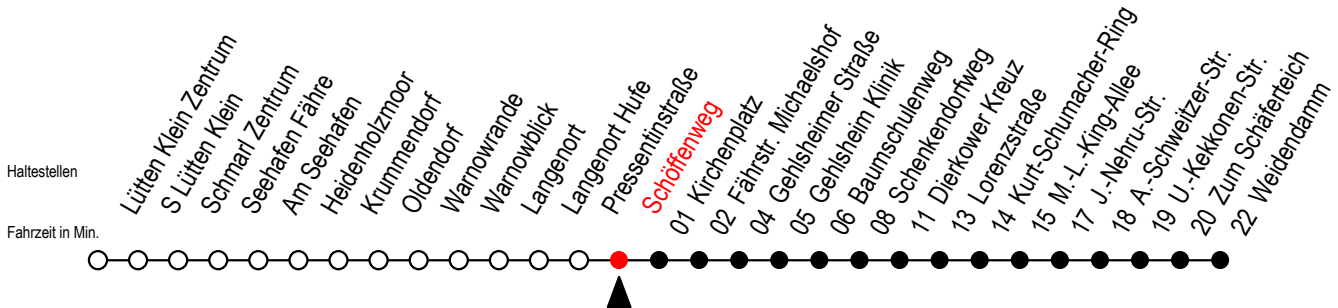

45 Schöffenweg

Gültig ab 06.01.2020

Alle Angaben ohne Gewähr

Richtung: Dierkower Kreuz - Weidendamm

Uhr Montag - Freitag				Uhr Samstag				Uhr Sonntag - Feiertag			
4	30			4	28 ^D	58 ^D		4	28 ^D	58 ^D	
5	00	30	45	5	28 ^D	58 ^D		5	28 ^D	58 ^D	
6	00	15	34 44 ^{SX}	6	30			6	28 ^D	58 ^D	
	54										
7	04 ^{SX}	14	24 ^S 34	7	00	30		7	28 ^D	57	
	54										
8	14	34	54	8	00	30		8	27	57	
9	14	34	54	9	00	30		9	27	57	
10	14	34	54	10	01	16	46	10	27	57	
11	14	34	54	11	16	46		11	27	57	
12	14	34	54	12	16	46		12	27	57	
13	14	34	54	13	16	46		13	27	57	
14	14	34	54	14	16	46		14	27	57	
15	14	34	54	15	16	46		15	27	57	
16	14	34	54	16	16	46		16	27	57	
17	14	34	54	17	16	46		17	27	57	
18	14	34	54	18	16	46		18	27	57	
19	14	30		19	16	46		19	27		
20	00	30		20	16	30		20	00	30	
21	00	30		21	00	30		21	00	30	
22	00	30		22	00	30		22	00	30	
23	00	30	50 ^X	23	00	30	50 ^X	23	00	30	50 ^X
0	20 ^X			0	20 ^X			0	20 ^X		

S = fährt an Schultagen*

X = fährt bis Dierkower Kreuz

D = fährt ab Dierkower Kreuz weiter als Li. F2 in Ri. S Lichtenhagen

* Ferienzeiten siehe Infoblatt

Servicetelefon: 0381 / 8021900