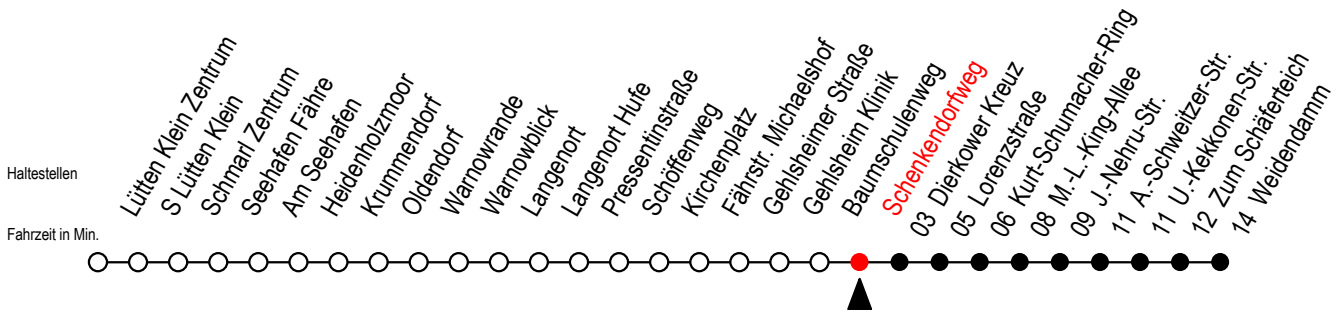

45 Schenkendorfweg

Gültig ab 06.01.2020

Alle Angaben ohne Gewähr

Richtung: Dierkower Kreuz - Weidendamm

Uhr Montag - Freitag		Uhr Samstag		Uhr Sonntag - Feiertag	
4	37	4	35 ^D	4	35 ^D
5	07 38 53	5	05 ^D 35 ^D	5	05 ^D 35 ^D
6	08 23 42 52 ^{SX}	6	05 ^D 37	6	05 ^D 35 ^D
7	02 12 ^{SX} 22 32 ^S 42	7	07 37	7	05 ^D 35 ^D
8	02 22 42	8	07 37	8	05 35
9	02 22 42	9	07 37	9	05 35
10	02 22 42	10	09 24 54	10	05 35
11	02 22 42	11	24 54	11	05 35
12	02 22 42	12	24 54	12	05 35
13	02 22 42	13	24 54	13	05 35
14	02 22 42	14	24 54	14	05 35
15	02 22 42	15	24 54	15	05 35
16	02 22 42	16	24 54	16	05 35
17	02 22 42	17	24 54	17	05 35
18	02 22 42	18	24 54	18	05 35
19	02 22 38	19	24 54	19	05 35
20	07 37	20	24 37	20	07 37
21	07 37	21	07 37	21	07 37
22	07 37	22	07 37	22	07 37
23	07 37 57 ^X	23	07 37 57 ^X	23	07 37 57 ^X
0	27 ^X	0	27 ^X	0	27 ^X

S = fährt an Schultagen*

X = fährt bis Dierkower Kreuz

D = fährt ab Dierkower Kreuz weiter als Li. F2 in Ri. S Lichtenhagen

* Ferienzeiten siehe Infoblatt

Servicetelefon: 0381 / 8021900