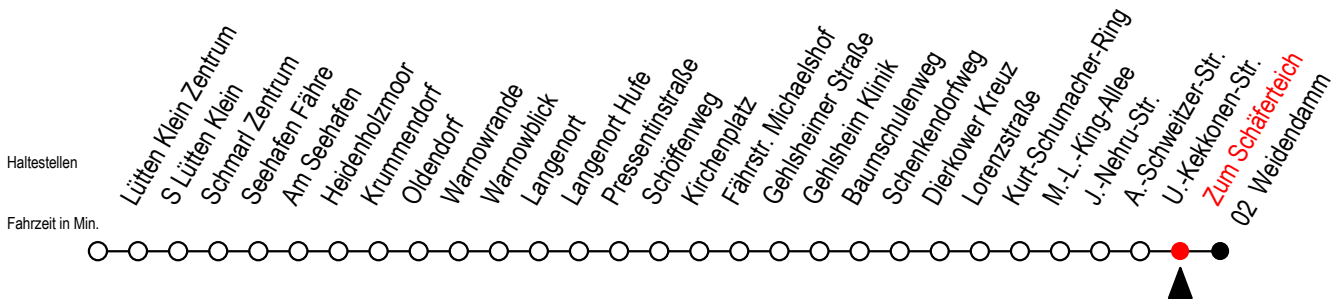

45 Zum Schäferteich

Gültig ab 06.01.2020

Alle Angaben ohne Gewähr

Richtung: Weidendamm

Uhr Montag - Freitag

Uhr Samstag

Uhr Sonntag - Feiertag

4	56				4	--				4	--			
5	26	50			5	--				5	--			
6	05	21	36	55	6	56				6	--			
7	15	35	45 ^S	55	7	26	56			7	--			
8	15	35	55		8	26	56			8	16	46		
9	15	35	55		9	26	56			9	16	46		
10	15	35	55		10	23	38			10	16	46		
11	15	35	55		11	08	38			11	16	46		
12	15	35	55		12	08	38			12	16	46		
13	15	35	55		13	08	38			13	16	46		
14	15	35	55		14	08	38			14	16	46		
15	15	35	55		15	08	38			15	16	46		
16	15	35	55		16	08	38			16	16	46		
17	15	35	55		17	08	38			17	16	46		
18	15	35	55		18	08	38			18	16	46		
19	15	35	56		19	08	38			19	16	46	56	
20	26	56			20	08	38	56		20	26	56		
21	26	56			21	26	56			21	26	56		
22	26	56			22	26	56			22	26	56		
23	26	56			23	26	56			23	26	56		

S = fährt an Schultagen*

* Ferienzeiten siehe Infoblatt