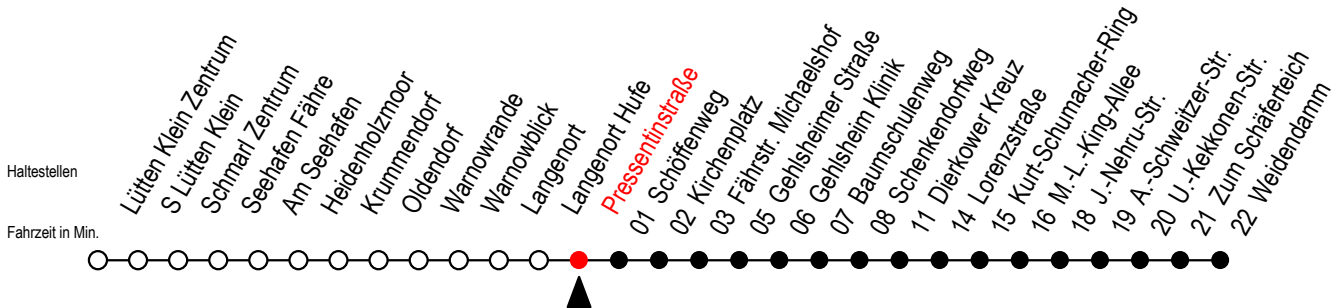

45 Pressentinstraße

Gültig ab 06.01.2020

Alle Angaben ohne Gewähr

Richtung: Dierkower Kreuz - Weidendamm

Uhr Montag - Freitag				Uhr Samstag				Uhr Sonntag - Feiertag			
4	29	59		4	27 ^D	57 ^D		4	27 ^D	57 ^D	
5	29	44	59	5	27 ^D	57 ^D		5	27 ^D	57 ^D	
6	14	33	43 ^{SX} 53	6	29	59		6	27 ^D	57 ^D	
7	03 ^{SX}	13	23 ^S 33	7	29	59		7	27 ^D	56	
	53										
8	13	33	53	8	29	59		8	26	56	
9	13	33	53	9	29			9	26	56	
10	13	33	53	10	00	15	45	10	26	56	
11	13	33	53	11	15	45		11	26	56	
12	13	33	53	12	15	45		12	26	56	
13	13	33	53	13	15	45		13	26	56	
14	13	33	53	14	15	45		14	26	56	
15	13	33	53	15	15	45		15	26	56	
16	13	33	53	16	15	45		16	26	56	
17	13	33	53	17	15	45		17	26	56	
18	13	33	53	18	15	45		18	26	56	
19	13	29	59	19	15	45		19	26	59	
20	29	59		20	15	29	59	20	29	59	
21	29	59		21	29	59		21	29	59	
22	29	59		22	29	59		22	29	59	
23	29	49 ^X		23	29	49 ^X		23	29	49 ^X	
0	19 ^X			0	19 ^X			0	19 ^X		

S = fährt an Schultagen*

X = fährt bis Dierkower Kreuz

D = fährt ab Dierkower Kreuz weiter als Li. F2 in Ri. S Lichtenhagen

* Ferienzeiten siehe Infoblatt

Servicetelefon: 0381 / 8021900