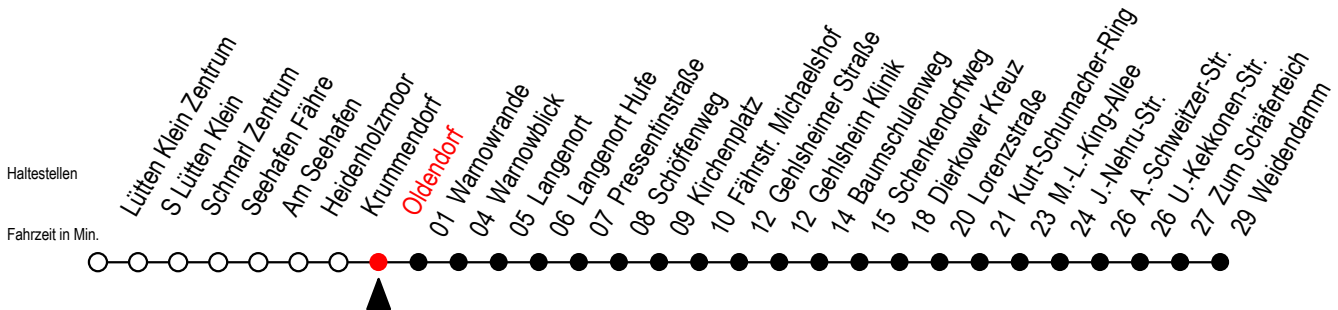

45 Oldendorf

Gültig ab 06.01.2020

Alle Angaben ohne Gewähr

Richtung: Warnowblick - Dierkower Kreuz - Weidendamm

Uhr Montag - Freitag

Uhr Samstag

Uhr Sonntag - Feiertag

5	23	5	--	5	--
6	07 47	6	53	6	--
7	07 47	7	53	7	--
8	07	8	53	8	20
9	07	9	54	9	20
10	07	10	39	10	20
11	07	11	39	11	20
12	07	12	39	12	20
13	07	13	39	13	20
14	07 47	14	39	14	20
15	07 47	15	39	15	20
16	07 47	16	39	16	20
17	07	17	39	17	20
18	07	18	39	18	20
19	07	19	39	19	20
20	23	20	--	20	23