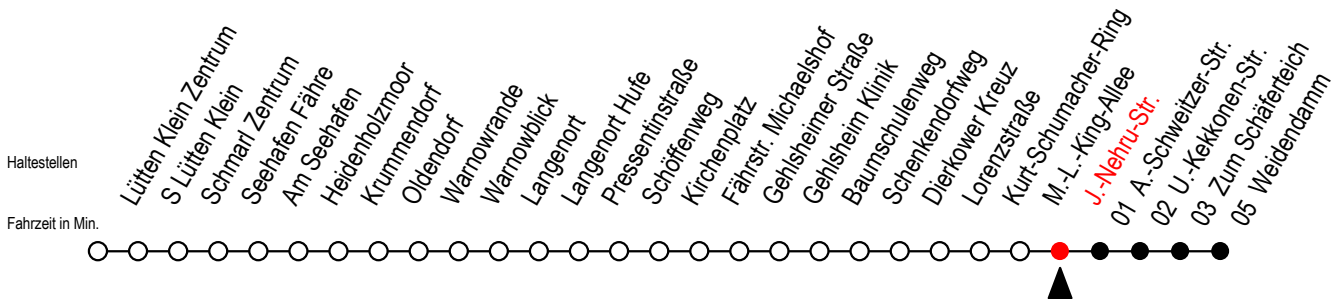

45 J.-Nehru-Str.

Gültig ab 06.01.2020

Alle Angaben ohne Gewähr

Richtung: Weidendamm

Bitte beachten Sie auch die Linie 49

Uhr Montag - Freitag

Uhr Samstag

Uhr Sonntag - Feiertag

4	53	4	--	4	--
5	23 47	5	--	5	--
6	02 18 33 52	6	53	6	--
7	12 32 42 ^S 52	7	23 53	7	--
8	12 32 52	8	23 53	8	13 43
9	12 32 52	9	23 53	9	13 43
10	12 32 52	10	20 35	10	13 43
11	12 32 52	11	05 35	11	13 43
12	12 32 52	12	05 35	12	13 43
13	12 32 52	13	05 35	13	13 43
14	12 32 52	14	05 35	14	13 43
15	12 32 52	15	05 35	15	13 43
16	12 32 52	16	05 35	16	13 43
17	12 32 52	17	05 35	17	13 43
18	12 32 52	18	05 35	18	13 43
19	12 32 53	19	05 35	19	13 43 53
20	23 53	20	05 35 53	20	23 53
21	23 53	21	23 53	21	23 53
22	23 53	22	23 53	22	23 53
23	23 53	23	23 53	23	23 53

S = fährt an Schultagen*

* Ferienzeiten siehe Infoblatt