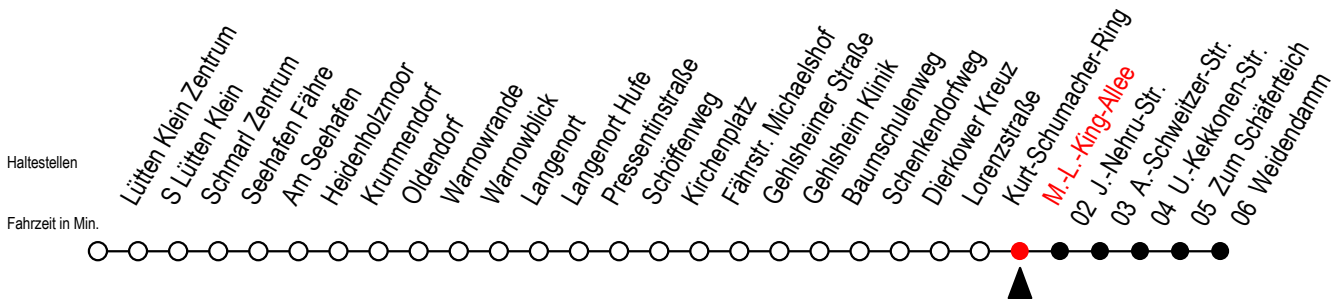

45 M.-L.-King-Allee

Gültig ab 06.01.2020

Alle Angaben ohne Gewähr

Richtung: Weidendamm

Bitte beachten Sie auch die Linie 49

Uhr Montag - Freitag

Uhr Samstag

Uhr Sonntag - Feiertag

4	51	4	--	4	--
5	21 45	5	--	5	--
6	00 16 31 50	6	51	6	--
7	10 30 40 ^S 50	7	21 51	7	--
8	10 30 50	8	21 51	8	11 41
9	10 30 50	9	21 51	9	11 41
10	10 30 50	10	18 33	10	11 41
11	10 30 50	11	03 33	11	11 41
12	10 30 50	12	03 33	12	11 41
13	10 30 50	13	03 33	13	11 41
14	10 30 50	14	03 33	14	11 41
15	10 30 50	15	03 33	15	11 41
16	10 30 50	16	03 33	16	11 41
17	10 30 50	17	03 33	17	11 41
18	10 30 50	18	03 33	18	11 41
19	10 30 51	19	03 33	19	11 41 51
20	21 51	20	03 33 51	20	21 51
21	21 51	21	21 51	21	21 51
22	21 51	22	21 51	22	21 51
23	21 51	23	21 51	23	21 51

S = fährt an Schultagen*

* Ferienzeiten siehe Infoblatt