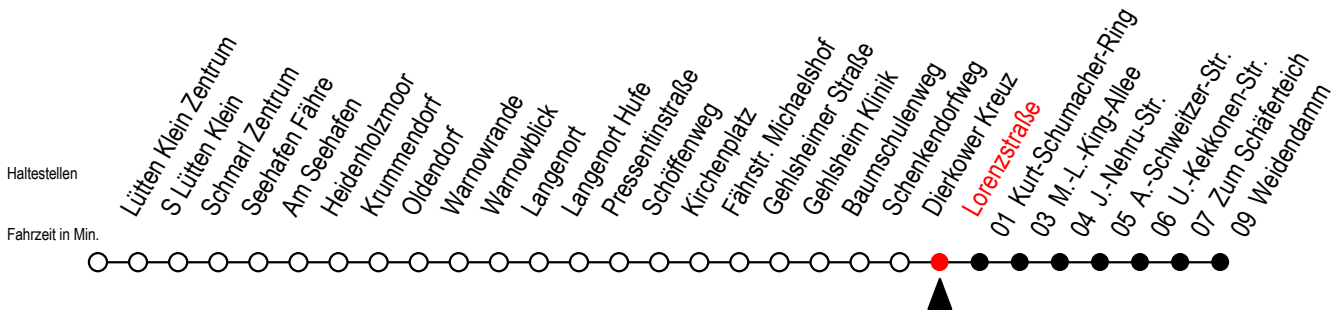

# 45 Lorenzstraße

Gültig ab 06.01.2020

Alle Angaben ohne Gewähr

Richtung: Weidendamm

Bitte beachten Sie auch die Linie 49

S = fährt an Schultagen\*

\* Ferienzeiten siehe Infoblatt