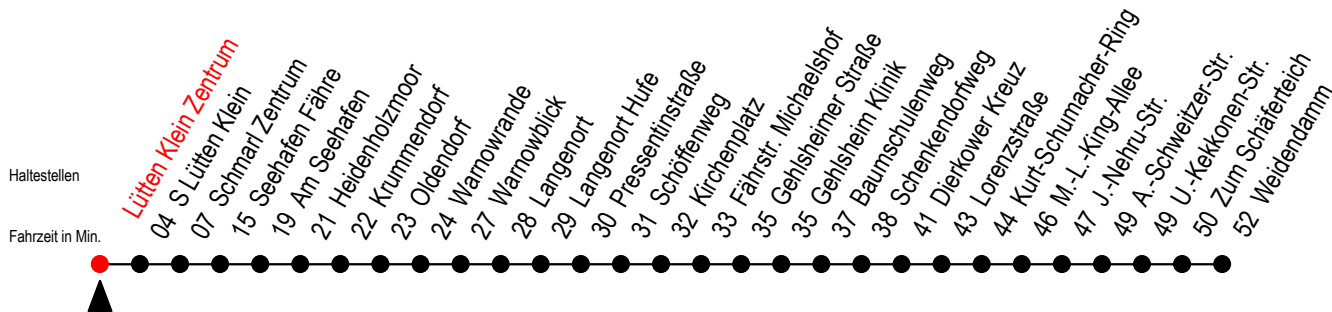

45 Lütten Klein Zentrum

Gültig ab 06.01.2020

Alle Angaben ohne Gewähr

Richtung: Seehafen - Warnowblick - Dierkower Kreuz - Weidendam

Uhr Montag - Freitag

Uhr Samstag

Uhr Sonntag - Feiertag

5	01 43	5	--	5	--
6	43	6	34	6	--
7	43	7	34	7	--
8	--	8	34	8	00
9	--	9	33	9	00
10	--	10	18	10	00
11	--	11	18	11	00
12	--	12	18	12	00
13	43	13	18	13	00
14	43	14	18	14	00
15	43	15	18	15	00
16	43	16	18	16	00
17	43	17	18	17	00
18	43	18	18	18	00
19	--	19	18	19	00 58 ^L
20	04	20	--	20	--

L = fährt über Liebherrstraße