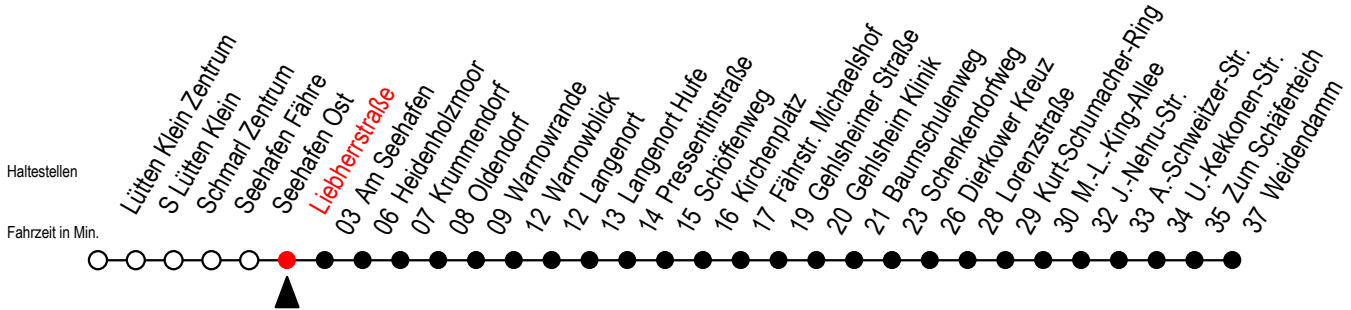

# 45 Liebherrstraße

Gültig ab 06.01.2020

Alle Angaben ohne Gewähr

Richtung: Warnowblick - Dierkower Kreuz - Weidendamm

Bitte beachten Sie auch die Linie 49

**Uhr Montag - Freitag**

**Uhr Samstag**

**Uhr Sonntag - Feiertag**