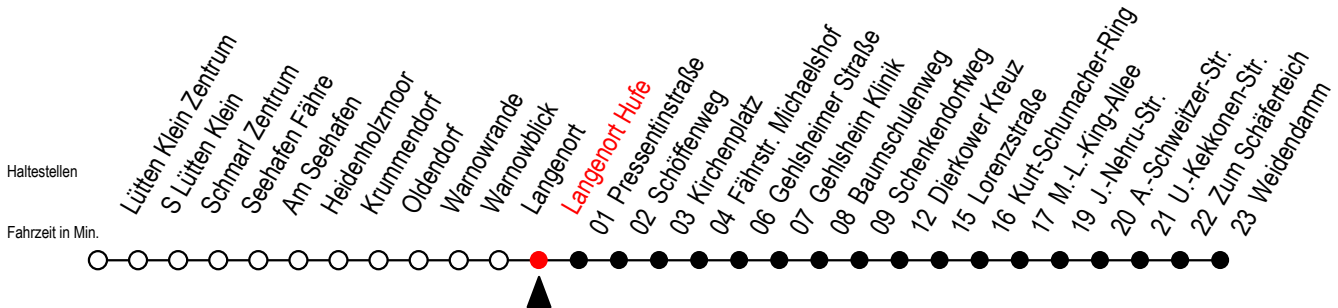

45 Langenort Hufe

Gültig ab 06.01.2020

Alle Angaben ohne Gewähr

Richtung: Dierkower Kreuz - Weidendamm

Uhr Montag - Freitag				Uhr Samstag				Uhr Sonntag - Feiertag			
4	28	58		4	26 ^D	56 ^D		4	26 ^D	56 ^D	
5	28	43	58	5	26 ^D	56 ^D		5	26 ^D	56 ^D	
6	13	32	42 ^{SX} 52	6	28	58		6	26 ^D	56 ^D	
7	02 ^{SX} 12	22 ^S 32	52	7	28	58		7	26 ^D	55	
8	12	32	52	8	28	58		8	25	55	
9	12	32	52	9	28	59		9	25	55	
10	12	32	52	10	14	44		10	25	55	
11	12	32	52	11	14	44		11	25	55	
12	12	32	52	12	14	44		12	25	55	
13	12	32	52	13	14	44		13	25	55	
14	12	32	52	14	14	44		14	25	55	
15	12	32	52	15	14	44		15	25	55	
16	12	32	52	16	14	44		16	25	55	
17	12	32	52	17	14	44		17	25	55	
18	12	32	52	18	14	44		18	25	55	
19	12	28	58	19	14	44		19	25	58	
20	28	58		20	14	28	58	20	28	58	
21	28	58		21	28	58		21	28	58	
22	28	58		22	28	58		22	28	58	
23	28	48 ^X		23	28	48 ^X		23	28	48 ^X	
0	18 ^X			0	18 ^X			0	18 ^X		

S = fährt an Schultagen*

X = fährt bis Dierkower Kreuz

D = fährt ab Dierkower Kreuz weiter als Li. F2 in Ri. S Lichtenhagen

* Ferienzeiten siehe Infoblatt

Servicetelefon: 0381 / 8021900