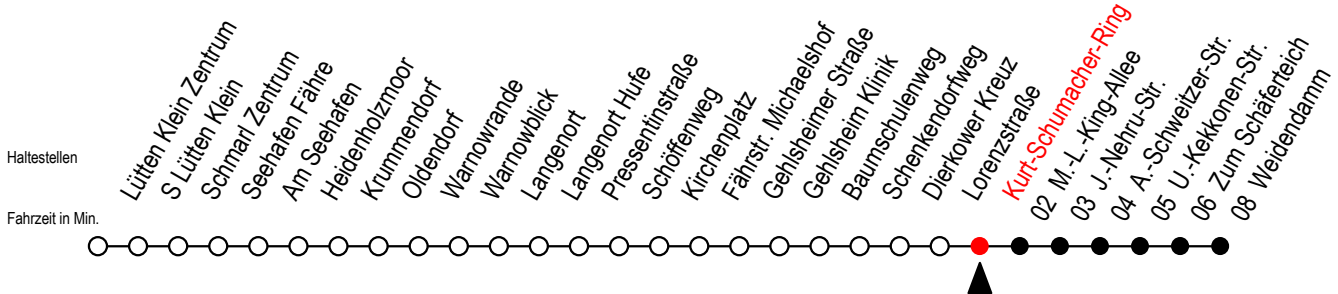

45 Kurt-Schumacher-Ring

Gültig ab 06.01.2020

Alle Angaben ohne Gewähr

Richtung: Weidendamm

Bitte beachten Sie auch die Linie 49

Uhr Montag - Freitag

Uhr Samstag

Uhr Sonntag - Feiertag

4	50	4	--	4	--
5	20 44 59	5	--	5	--
6	14 29 48	6	50	6	--
7	08 28 38 ^S 48	7	20 50	7	--
8	08 28 48	8	20 50	8	10 40
9	08 28 48	9	20 50	9	10 40
10	08 28 48	10	17 32	10	10 40
11	08 28 48	11	02 32	11	10 40
12	08 28 48	12	02 32	12	10 40
13	08 28 48	13	02 32	13	10 40
14	08 28 48	14	02 32	14	10 40
15	08 28 48	15	02 32	15	10 40
16	08 28 48	16	02 32	16	10 40
17	08 28 48	17	02 32	17	10 40
18	08 28 48	18	02 32	18	10 40
19	08 28 50	19	02 32	19	10 40 50
20	20 50	20	02 32 50	20	20 50
21	20 50	21	20 50	21	20 50
22	20 50	22	20 50	22	20 50
23	20 50	23	20 50	23	20 50

S = fährt an Schultagen*

* Ferienzeiten siehe Infoblatt